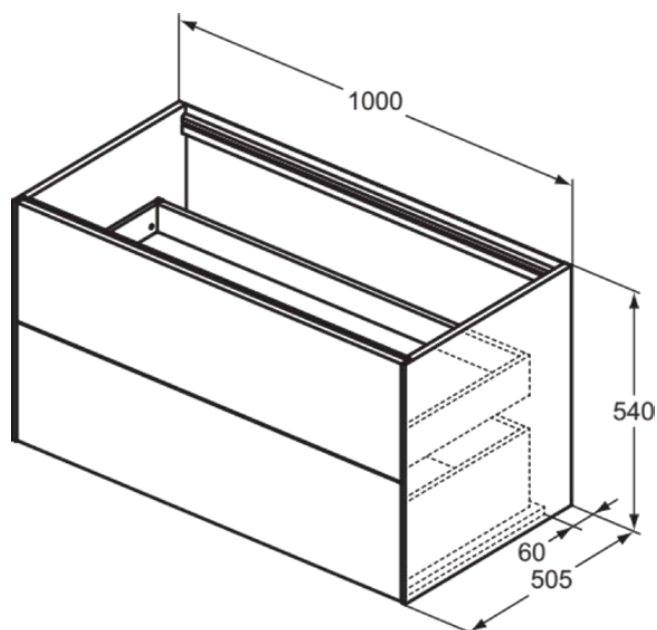

## T4357Y2

CONCA | Подстолье 1000x505x540 mm в покрытии антрацит матовый, 2 ящика | Без ручек, Ящик с полным выдвижением, Нажимная система, Плавное закрывание, В сборе, Древесина из экологических источников

### Общая информация

Тип изделия:	Мебель
Подтип изделия:	Подстолье
Бренд:	Ideal Standard
Коллекция:	CONCA
Дизайнер:	Palomba Serafini Associati
Colour:	Y2 - Антрацит Матовый
Эффект обработки поверхности:	Матовые
Высота (мм):	540
Ширина (мм):	1000
Длина / Проекция (мм):	505
Способ крепления:	Крепежный комплект
Вес нетто (кг):	46.00
EAN-код:	8014140465850