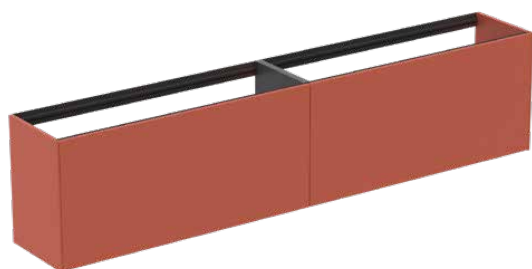

CONCA

T4339Y3

CONCA | Подстолье 2385x373x540 mm в покрытии матовый закат, 4 ящика | Без ручек, Ящик с полным выдвижением, Нажимная система, Плавное закрывание, В сборе, Древесина из экологичных источников

Фото и схема

Общая информация

Тип изделия:	Мебель
Подтип изделия:	Подстолье
Бренд:	Ideal Standard
Коллекция:	CONCA
Дизайнер:	Palomba Serafini Associati
Colour:	Y3 - Матовый Закат
Эффект обработки поверхности:	Матовые
Высота (мм):	540
Ширина (мм):	2385
Длина / Проекция (мм):	373
Способ крепления:	Крепежный комплект
Вес нетто (кг):	79.50
EAN-код:	8014140465072

Механизм закрывания:	Микролифт
Код цвета:	Y3
Описание цвета:	матовый закат
Угловая модель:	Нет
Ящик с полным выдвижением:	Yes
Ручка(и):	Без ручек
Регулируемые ножки:	Нет
Материал:	Дерево
Качество материала (структура / корпус):	3-слойная ДСП высокой плотности
Количество дверей (всего):	0
Количество дверей, левое открывание:	0
Количество дверей, правое открывание:	0
Количество выдвижных ящиков (всего):	4

CONCA

T4339Y3

CONCA | Подстолье 2385x373x540 mm в покрытии матовый закат, 4 ящика | Без ручек, Ящик с полным выдвижением, Нажимная система, Плавное закрытие, В сборе, Древесина из экологических источников