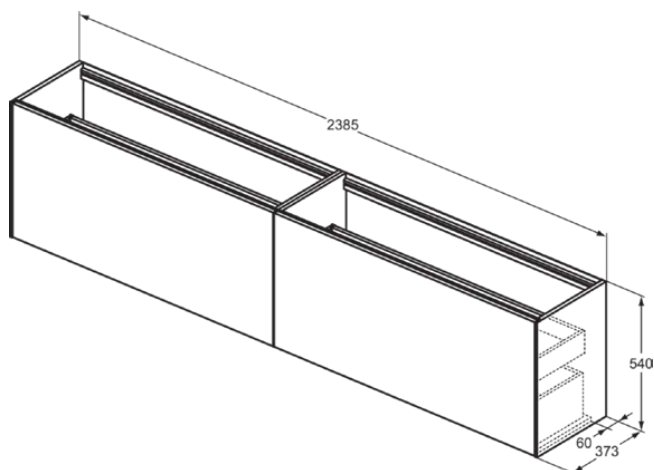

CONCA

T4339Y3

CONCA | Подстолье 2385x373x540 mm в покрытии матовый закат, 4 ящика | Без ручек, Ящик с полным выдвижением, Нажимная система, Плавное закрывание, В сборе, Древесина из экологичных источников

Фото и схема

Общая информация

Тип изделия:	Мебель
Подтип изделия:	Подстолье
Бренд:	Ideal Standard
Коллекция:	CONCA
Дизайнер:	Palomba Serafini Associati
Colour:	Y3 - Матовый Закат
Эффект обработки поверхности:	Матовые
Высота (мм):	540
Ширина (мм):	2385
Длина / Проекция (мм):	373
Способ крепления:	Крепежный комплект
Вес нетто (кг):	79.50
EAN-код:	8014140465072

CONCA

T4339Y3

CONCA | Подстолье 2385x373x540 mm в покрытии матовый закат, 4 ящика | Без ручек, Ящик с полным выдвижением, Нажимная система, Плавное закрытие, В сборе, Древесина из экологических источников