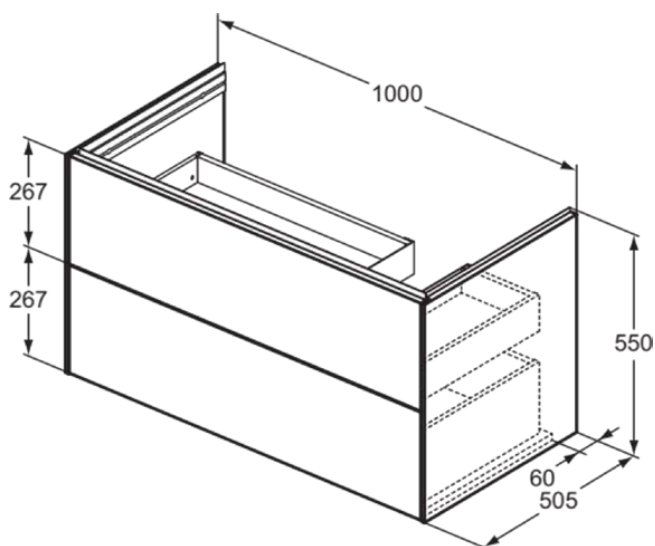

CONCA

T5581Y5

CONCA | Подстолье 1000x505x548 mm в покрытии темный орех, 2 ящика | Без ручек, Ящик с полным выдвижением, Плавное закрывание, В сборе, Древесина из экологичных источников, Шпон

Фото и схема

Общая информация

Тип изделия:	Мебель
Подтип изделия:	Подстолье
Бренд:	Ideal Standard
Коллекция:	CONCA
Дизайнер:	Palomba Serafini Associati
Colour:	Y5 - Темный Орех
Эффект обработки поверхности:	Матовые
Высота (мм):	548
Ширина (мм):	1000
Длина / Проекция (мм):	505
Способ крепления:	Крепежный комплект
Вес нетто (кг):	39.74
EAN-код:	8014140517535

CONCA

T5581Y5

CONCA | Подстолье 1000x505x548 mm в покрытии темный орех, 2 ящика | Без ручек, Ящик с полным выдвижением, Плавное закрывание, В сборе, Древесина из экологичных источников, Шпон

Спецификации с продукцией