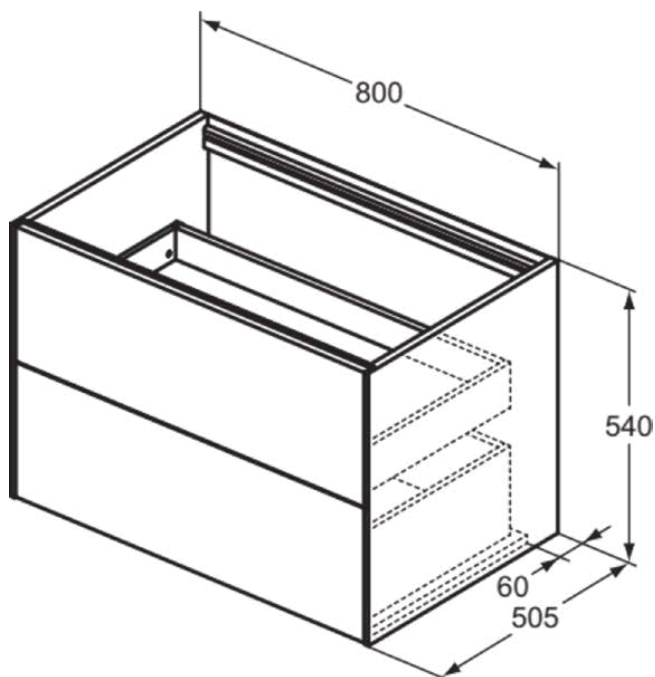

CONCA

T4356Y2

CONCA | Подстолье 800x505x540 mm в покрытии антрацит матовый, 2 ящика | Без ручек, Ящик с полным выдвижением, Нажимная система, Плавное закрывание, В сборе, Древесина из экологических источников

Фото и схема

Общая информация

| | |
|-------------------------------|----------------------------|
| Тип изделия: | Мебель |
| Подтип изделия: | Подстолье |
| Бренд: | Ideal Standard |
| Коллекция: | CONCA |
| Дизайнер: | Palomba Serafini Associati |
| Colour: | Y2 - Антрацит Матовый |
| Эффект обработки поверхности: | Матовые |
| Высота (мм): | 540 |
| Ширина (мм): | 800 |
| Длина / Проекция (мм): | 505 |
| Способ крепления: | Крепежный комплект |
| Вес нетто (кг): | 41.00 |
| EAN-код: | 8014140465799 |

CONCA

T4356Y2

CONCA | Подстолье 800x505x540 mm в покрытии антрацит матовый, 2 ящика | Без ручек, Ящик с полным выдвижением, Нажимная система, Плавное закрывание, В сборе, Древесина из экологичных источников