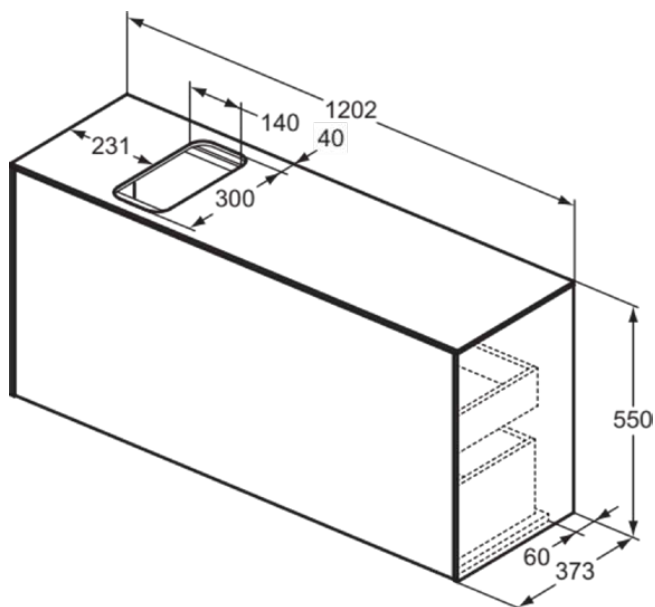

## T3938Y4

CONCA | Подстолье 1202x373x550 mm в покрытии копченый дуб, 2 ящика | Без ручек, Ящик с полным выдвижением, Нажимная система, Плавное закрывание, В сборе, Древесина из экологических источников, Шпон

### Общая информация

Тип изделия:	Мебель
Подтип изделия:	Подстолье
Бренд:	Ideal Standard
Коллекция:	CONCA
Дизайнер:	Palomba Serafini Associati
Colour:	Y4 - Копченый Дуб
Эффект обработки поверхности:	Матовые
Высота (мм):	550
Ширина (мм):	1202
Длина / Проекция (мм):	373
Способ крепления:	Крепежный комплект
Вес нетто (кг):	45.50
EAN-код:	8014140460640