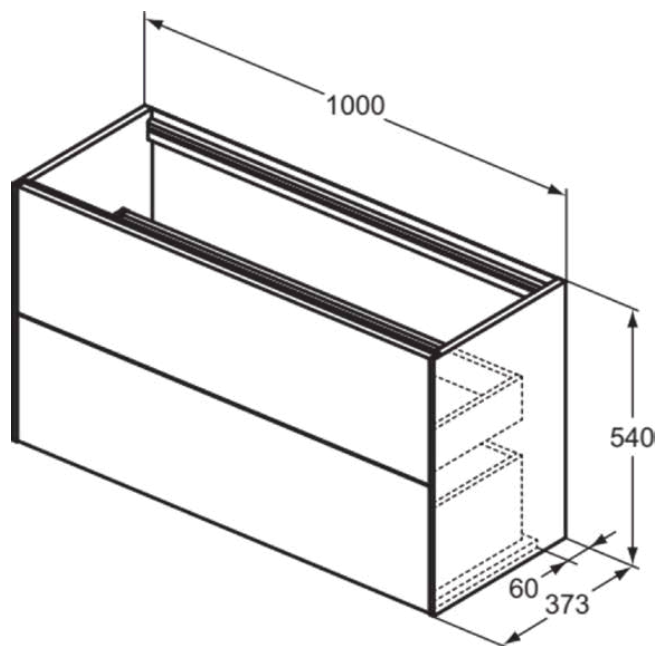

## T4353Y1

CONCA | Подстолье 1000x373x540 mm в покрытии матовый белый, 2 ящика | Без ручек, Ящик с полным выдвижением, Нажимная система, Плавное закрывание, В сборе, Древесина из экологичных источников

### Общая информация

Тип изделия:	Мебель
Подтип изделия:	Подстолье
Бренд:	Ideal Standard
Коллекция:	CONCA
Дизайнер:	Palomba Serafini Associati
Colour:	Y1 - Матовый Белый
Эффект обработки поверхности:	Матовые
Высота (мм):	540
Ширина (мм):	1000
Длина / Проекция (мм):	373
Способ крепления:	Крепежный комплект
Вес нетто (кг):	36.50
EAN-код:	8014140465607