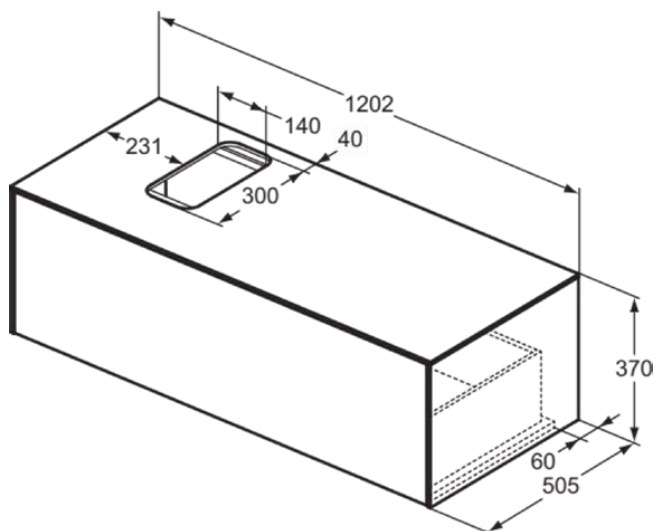

CONCA

T3932Y4

CONCA | Подстолье 1202x505x370 mm в покрытии копченый дуб, 1 ящик | Без ручек, Ящик с полным выдвижением, Нажимная система, Плавное закрывание, В сборе, Древесина из экологических источников, Шпон

Фото и схема

Общая информация

Тип изделия:	Мебель
Подтип изделия:	Подстолье
Бренд:	Ideal Standard
Коллекция:	CONCA
Дизайнер:	Palomba Serafini Associati
Colour:	Y4 - Копченый Дуб
Эффект обработки поверхности:	Матовые
Высота (мм):	370
Ширина (мм):	1202
Длина / Проекция (мм):	505
Способ крепления:	Крепежный комплект
Вес нетто (кг):	41.00
EAN-код:	8014140460282