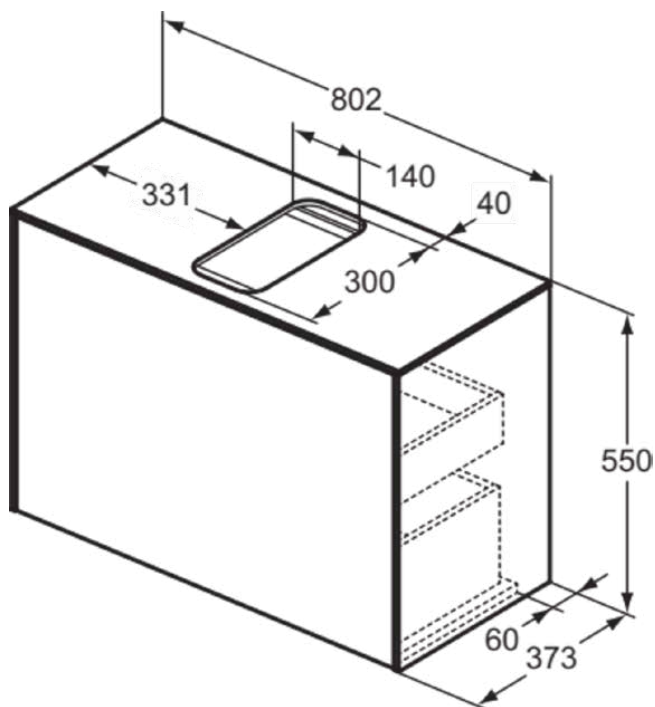

CONCA

T3935Y6

CONCA | Подстолье 802x373x550 mm в покрытии светлый дуб, 2 ящика | Без ручек, Ящик с полным выдвижением, Нажимная система, Плавное закрывание, В сборе, Древесина из экологических источников, Шпон

Фото и схема

Общая информация

Тип изделия:	Мебель
Подтип изделия:	Подстолье
Бренд:	Ideal Standard
Коллекция:	CONCA
Дизайнер:	Palomba Serafini Associati
Colour:	Y6 - Светлый Дуб
Эффект обработки поверхности:	Матовые
Высота (мм):	550
Ширина (мм):	802
Длина / Проекция (мм):	373
Способ крепления:	Крепежный комплект
Вес нетто (кг):	35.20
EAN-код:	8014140460480