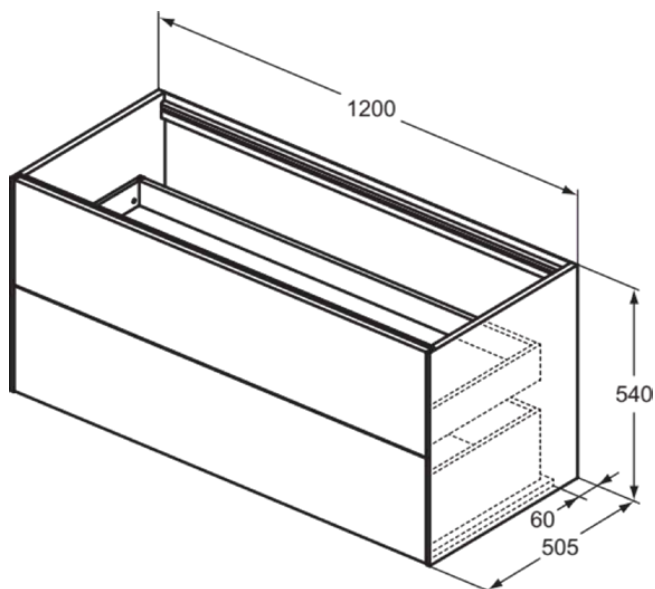

## T3945Y1

CONCA | Подстолье 1200x505x540 mm в покрытии матовый белый, 2 ящика | Без ручек, Ящик с полным выдвижением, Нажимная система, Плавное закрывание, В сборе, Древесина из экологичных источников

### Общая информация

Тип изделия:	Мебель
Подтип изделия:	Подстолье
Бренд:	Ideal Standard
Коллекция:	CONCA
Дизайнер:	Palomba Serafini Associati
Colour:	Y1 - Матовый Белый
Эффект обработки поверхности:	Матовые
Высота (мм):	540
Ширина (мм):	1200
Длина / Проекция (мм):	505
Способ крепления:	Крепежный комплект
Вес нетто (кг):	51.90
EAN-код:	8014140461036