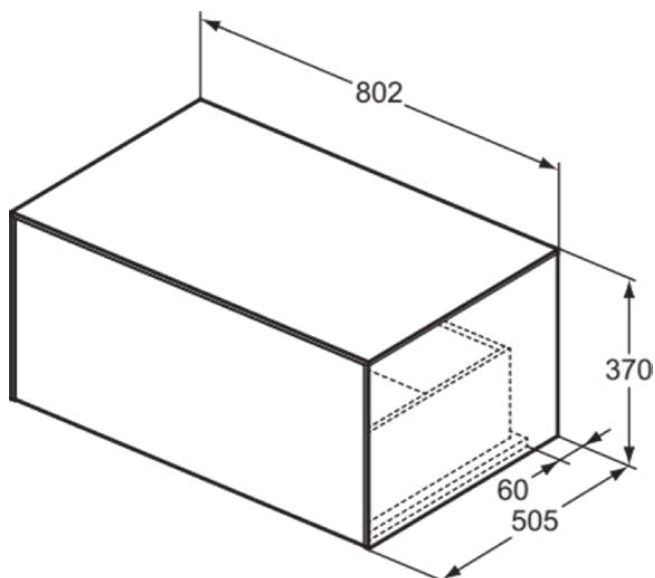

CONCA

T4312Y6

CONCA | Подстолье 802x505x370 мм в покрытии светлый дуб, 1 ящик | Без ручек, Ящик с полным выдвижением, Нажимная система, Плавное закрывание, В сборе, Древесина из экологических источников, Шпон

Фото и схема

Общая информация

Тип изделия:	Мебель
Подтип изделия:	Подстолье
Бренд:	Ideal Standard
Коллекция:	CONCA
Дизайнер:	Palomba Serafini Associati
Colour:	Y6 - Светлый Дуб
Эффект обработки поверхности:	Матовые
Высота (мм):	370
Ширина (мм):	802
Длина / Проекция (мм):	505
Способ крепления:	Крепежный комплект
Вес нетто (кг):	31.20
EAN-код:	8014140463481

CONCA

T4312Y6

CONCA | Подстолье 802x505x370 mm в покрытии светлый дуб, 1 ящик | Без ручек, Ящик с полным выдвижением, Нажимная система, Плавное закрывание, В сборе, Древесина из экологических источников, Шпон