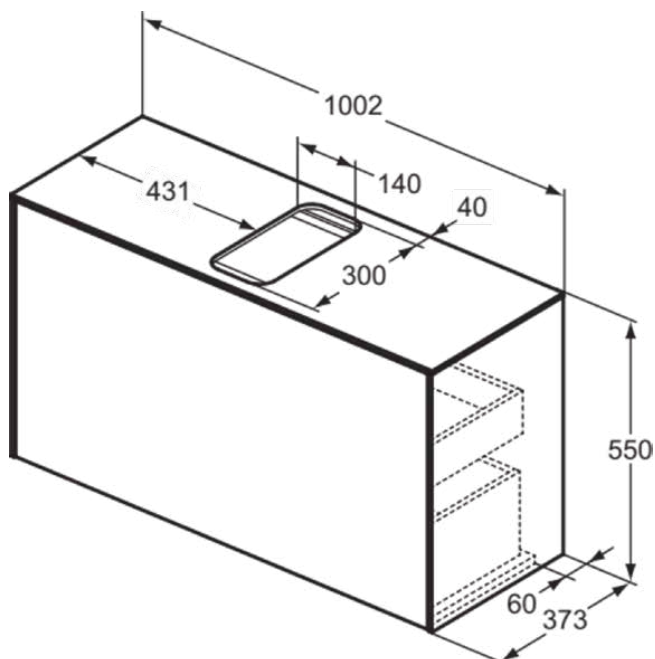

CONCA

T3936Y1

CONCA | Подстолье 1002x373x550 mm в покрытии матовый белый, 2 ящика | Без ручек, Ящик с полным выдвижением, Нажимная система, Плавное закрывание, В сборе, Древесина из экологических источников

Фото и схема

Общая информация

Тип изделия:	Мебель
Подтип изделия:	Подстолье
Бренд:	Ideal Standard
Коллекция:	CONCA
Дизайнер:	Palomba Serafini Associati
Colour:	Y1 - Матовый Белый
Эффект обработки поверхности:	Матовые
Высота (мм):	550
Ширина (мм):	1002
Длина / Проекция (мм):	373
Способ крепления:	Крепежный комплект
Вес нетто (кг):	40.40
EAN-код:	8014140460497

CONCA

T3936Y1

CONCA | Подстолье 1002x373x550 mm в покрытии матовый белый, 2 ящика | Без ручек, Ящик с полным выдвижением, Нажимная система, Плавное закрывание, В сборе, Древесина из экологичных источников