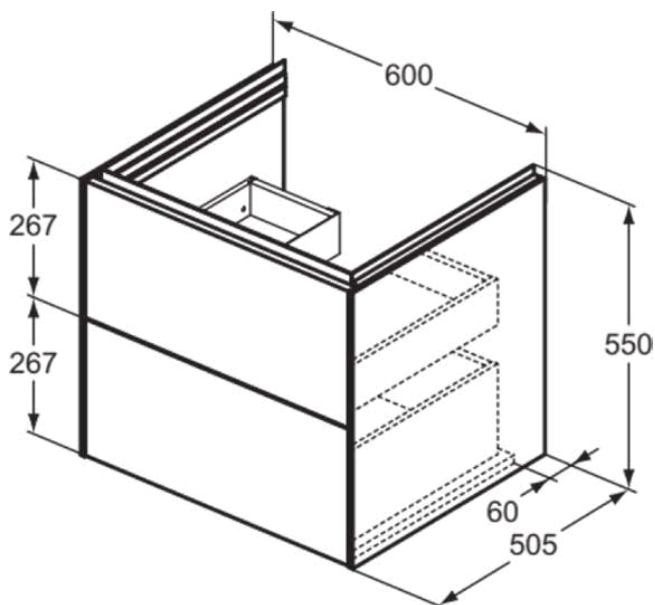

CONCA

T4573Y4

CONCA | Подстолье 600x505x550 mm в покрытии копченый дуб, 2 ящика | Без ручек, Ящик с полным выдвижением, Нажимная система, Плавное закрывание, В сборе, Древесина из экологических источников, Шпон

Фото и схема

Общая информация

Тип изделия:	Мебель
Подтип изделия:	Подстолье
Бренд:	Ideal Standard
Коллекция:	CONCA
Дизайнер:	Palomba Serafini Associati
Colour:	Y4 - Копченый Дуб
Эффект обработки поверхности:	Матовые
Высота (мм):	550
Ширина (мм):	600
Длина / Проекция (мм):	505
Способ крепления:	Крепежный комплект
Вес нетто (кг):	35.50
EAN-код:	8014140482949