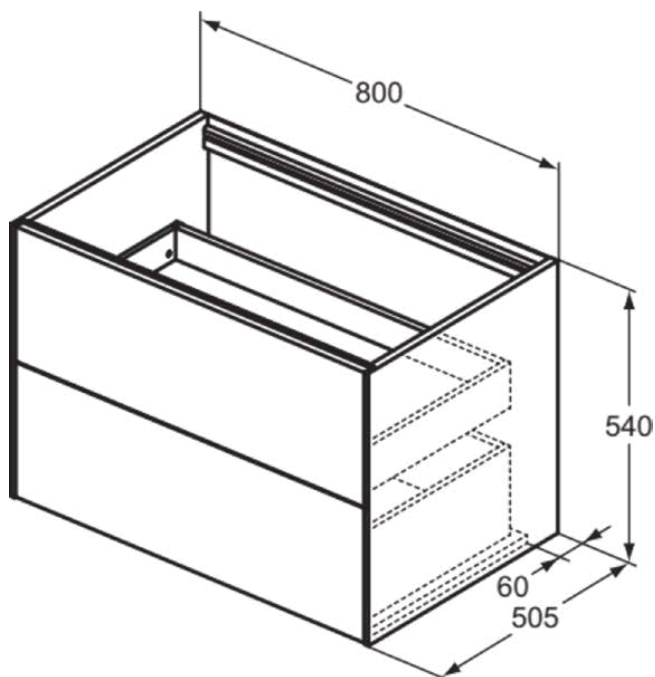

CONCA

T4356Y6

CONCA | Подстолье 800x505x540 mm в покрытии светлый дуб, 2 ящика | Без ручек, Ящик с полным выдвижением, Нажимная система, Плавное закрывание, В сборе, Древесина из экологических источников, Шпон

Фото и схема

Общая информация

Тип изделия:	Мебель
Подтип изделия:	Подстолье
Бренд:	Ideal Standard
Коллекция:	CONCA
Дизайнер:	Palomba Serafini Associati
Colour:	Y6 - Светлый Дуб
Эффект обработки поверхности:	Матовые
Высота (мм):	540
Ширина (мм):	800
Длина / Проекция (мм):	505
Способ крепления:	Крепежный комплект
Вес нетто (кг):	41.00
EAN-код:	8014140465836