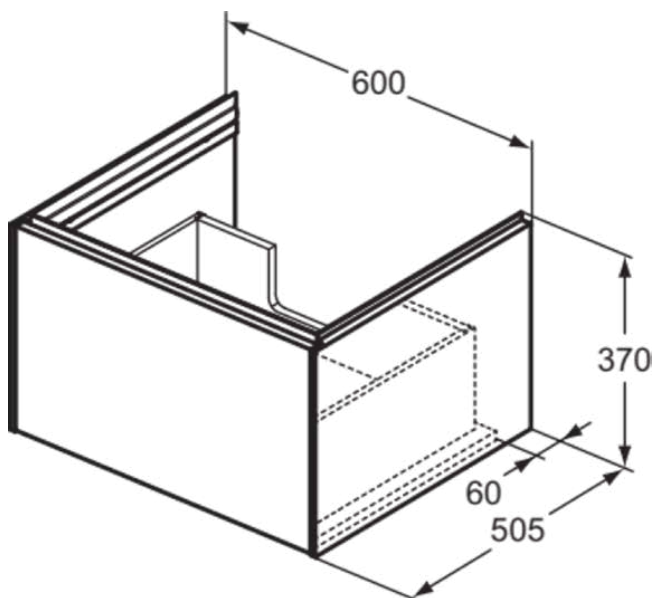

CONCA

T4577Y1

CONCA | Подстолье 600x505x370 mm в покрытии матовый белый, 1 ящик | Без ручек, Ящик с полным выдвижением, Нажимная система, Плавное закрывание, В сборе, Древесина из экологических источников

Фото и схема

Общая информация

Тип изделия:	Мебель
Подтип изделия:	Подстолье
Бренд:	Ideal Standard
Коллекция:	CONCA
Дизайнер:	Palomba Serafini Associati
Colour:	Y1 - Матовый Белый
Эффект обработки поверхности:	Матовые
Высота (мм):	370
Ширина (мм):	600
Длина / Проекция (мм):	505
Способ крепления:	Крепежный комплект
Вес нетто (кг):	25.00
EAN-код:	8014140483151

CONCA

T4577Y1

CONCA | Подстолье 600x505x370 mm в покрытии матовый белый, 1 ящик | Без ручек, Ящик с полным выдвижением, Нажимная система, Плавное закрывание, В сборе, Древесина из экологичных источников