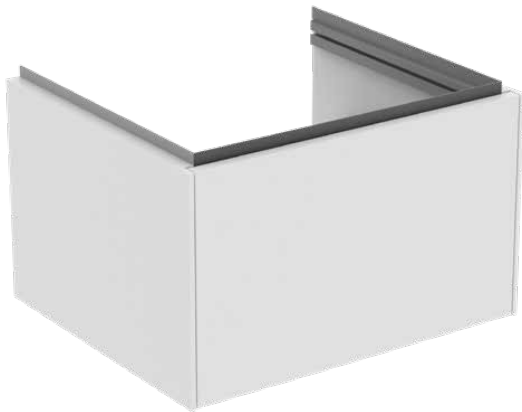

CONCA

T4577Y1

CONCA | Подстолье 600x505x370 mm в покрытии матовый белый, 1 ящик | Без ручек, Ящик с полным выдвижением, Нажимная система, Плавное закрывание, В сборе, Древесина из экологических источников

Фото и схема

Общая информация

Тип изделия:	Мебель
Подтип изделия:	Подстолье
Бренд:	Ideal Standard
Коллекция:	CONCA
Дизайнер:	Palomba Serafini Associati
Colour:	Y1 - Матовый Белый
Эффект обработки поверхности:	Матовые
Высота (мм):	370
Ширина (мм):	600
Длина / Проекция (мм):	505
Способ крепления:	Крепежный комплект
Вес нетто (кг):	25.00
EAN-код:	8014140483151

Механизм закрывания:	Микролифт
Код цвета:	Y1
Описание цвета:	матовый белый
Угловая модель:	Нет
Ящик с полным выдвижением:	Yes
Ручка(и):	Без ручек
Регулируемые ножки:	Нет
Материал:	Дерево
Качество материала (структура / корпус):	3-слойная ДСП высокой плотности
Количество дверей (всего):	0
Количество дверей, левое открывание:	0
Количество дверей, правое открывание:	0
Количество выдвижных ящиков (всего):	1

CONCA

T4577Y1

CONCA | Подстолье 600x505x370 mm в покрытии матовый белый, 1 ящик | Без ручек, Ящик с полным выдвижением, Нажимная система, Плавное закрывание, В сборе, Древесина из экологичных источников