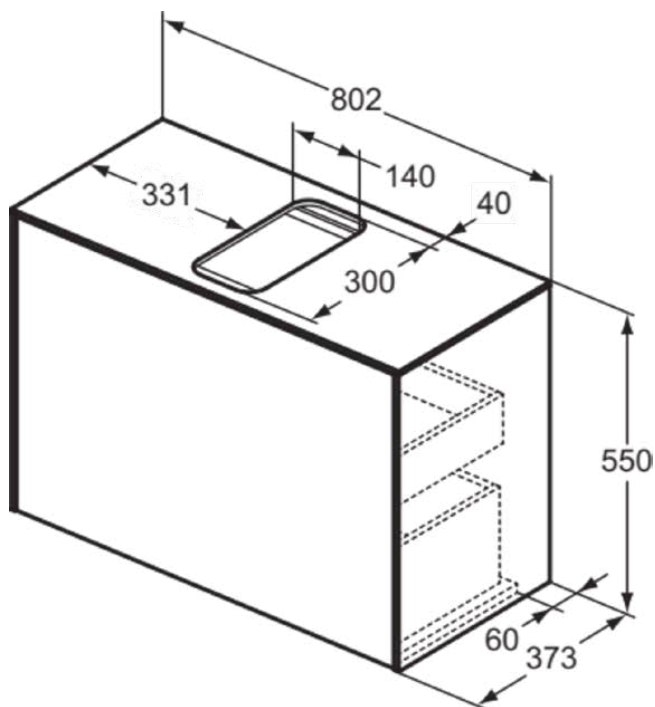

CONCA

T3935Y2

CONCA | Подстолье 802x373x550 mm в покрытии антрацит матовый, 2 ящика | Без ручек, Ящик с полным выдвиганием, Нажимная система, Плавное закрывание, В сборе, Древесина из экологичных источников

Фото и схема

Общая информация

Тип изделия:	Мебель
Подтип изделия:	Подстолье
Бренд:	Ideal Standard
Коллекция:	CONCA
Дизайнер:	Palomba Serafini Associati
Colour:	Y2 - Антрацит Матовый
Эффект обработки поверхности:	Матовые
Высота (мм):	550
Ширина (мм):	802
Длина / Проекция (мм):	373
Способ крепления:	Крепежный комплект
Вес нетто (кг):	35.20
EAN-код:	8014140460442

CONCA

T3935Y2

CONCA | Подстолье 802x373x550 mm в покрытии антрацит матовый, 2 ящика | Без ручек, Ящик с полным выдвижением, Нажимная система, Плавное закрывание, В сборе, Древесина из экологичных источников