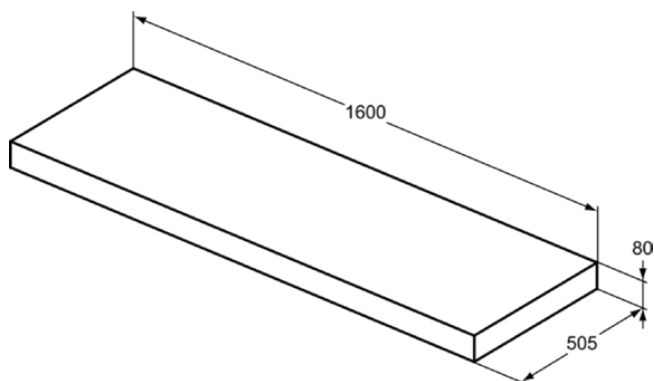

CONCA

T3953Y4

CONCA | Консоль 1600x505x80 mm в покрытии копченый дуб | В сборе, Древесина из экологических источников, Шпон

Фото и схема

Общая информация

Тип изделия:	Мебель
Подтип изделия:	Консоль
Бренд:	Ideal Standard
Коллекция:	CONCA
Colour:	Y4 - Копченый Дуб
Эффект обработки поверхности:	Матовые
Высота (мм):	80
Ширина (мм):	1600
Длина / Проекция (мм):	505
Вес нетто (кг):	16.50
EAN-код:	8014140461548