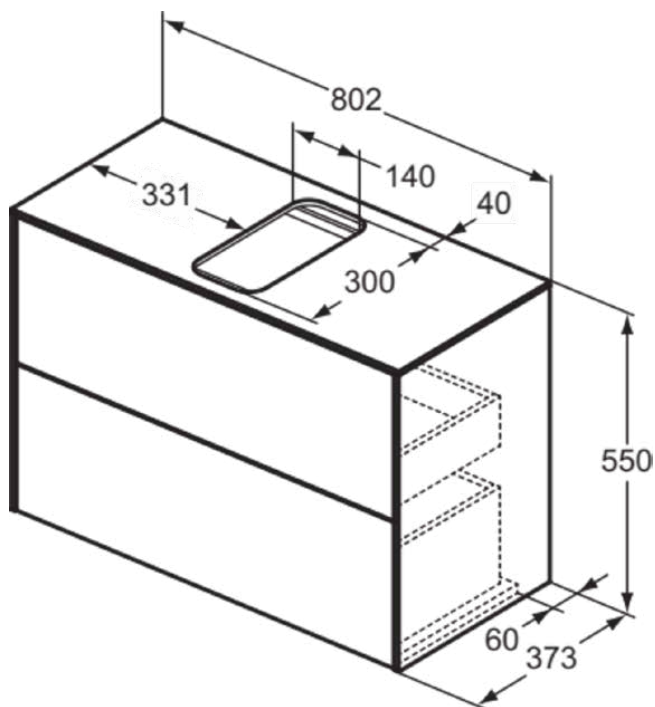

CONCA

T3947Y5

CONCA | Подстолье 802x373x550 mm в покрытии темный орех, 2 ящика | Без ручек, Ящик с полным выдвижением, Нажимная система, Плавное закрывание, В сборе, Древесина из экологических источников, Шпон

Фото и схема

Общая информация

Тип изделия:	Мебель
Подтип изделия:	Подстолье
Бренд:	Ideal Standard
Коллекция:	CONCA
Дизайнер:	Palomba Serafini Associati
Colour:	Y5 - Темный Орех
Эффект обработки поверхности:	Матовые
Высота (мм):	550
Ширина (мм):	802
Длина / Проекция (мм):	373
Способ крепления:	Крепежный комплект
Вес нетто (кг):	34.50
EAN-код:	8014140461197