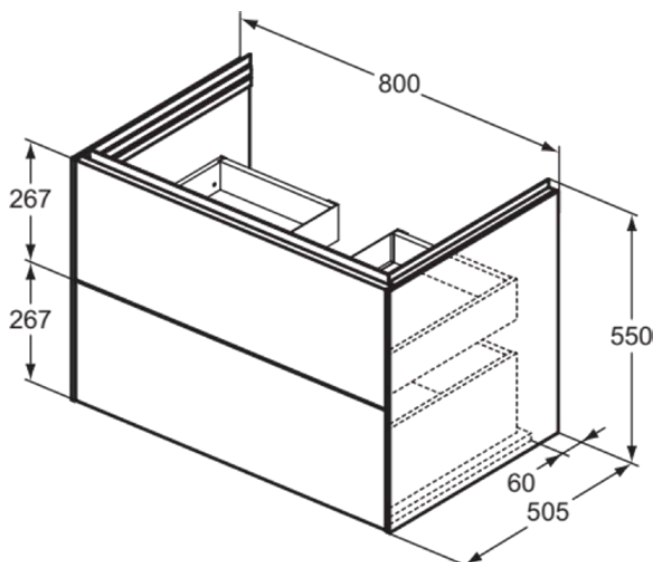

CONCA

T4574Y6

CONCA | Подстолье 800x505x550 mm в покрытии светлый дуб, 2 ящика | Без ручек, Ящик с полным выдвижением, Нажимная система, Плавное закрывание, В сборе, Древесина из экологических источников, Шпон

Фото и схема

Общая информация

Тип изделия:	Мебель
Подтип изделия:	Подстолье
Бренд:	Ideal Standard
Коллекция:	CONCA
Дизайнер:	Palomba Serafini Associati
Colour:	Y6 - Светлый Дуб
Эффект обработки поверхности:	Матовые
Высота (мм):	550
Ширина (мм):	800
Длина / Проекция (мм):	505
Способ крепления:	Крепежный комплект
Вес нетто (кг):	41.00
EAN-код:	8014140483021