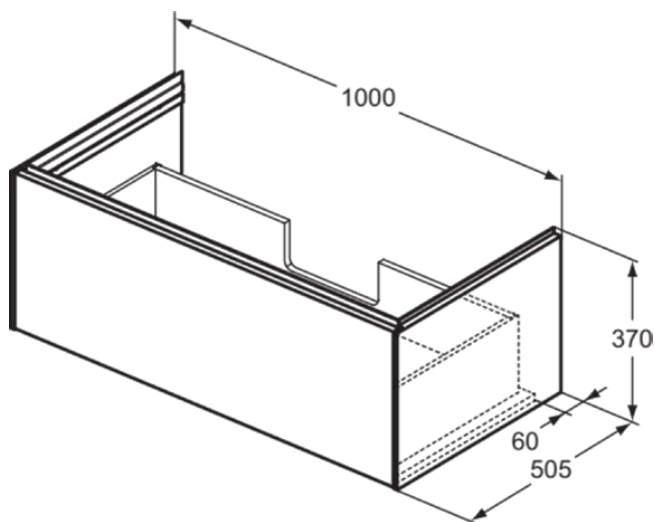

CONCA

T4579Y5

CONCA | Подстолье 1000x505x370 mm в покрытии темный орех, 1 ящик | Без ручек, Ящик с полным выдвижением, Нажимная система, Плавное закрывание, В сборе, Древесина из экологических источников, Шпон

Фото и схема

Общая информация

Тип изделия:	Мебель
Подтип изделия:	Подстолье
Бренд:	Ideal Standard
Коллекция:	CONCA
Дизайнер:	Palomba Serafini Associati
Colour:	Y5 - Темный Орех
Эффект обработки поверхности:	Матовые
Высота (мм):	370
Ширина (мм):	1000
Длина / Проекция (мм):	505
Способ крепления:	Крепежный комплект
Вес нетто (кг):	34.70
EAN-код:	8014140483311