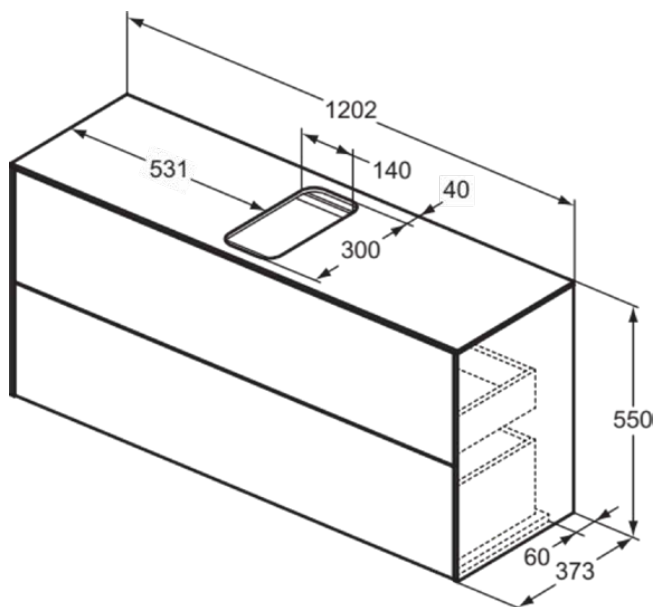

CONCA

T3949Y4

CONCA | Подстолье 1202x373x550 mm в покрытии копченый дуб, 2 ящика | Без ручек, Ящик с полным выдвижением, Нажимная система, Плавное закрывание, В сборе, Древесина из экологических источников, Шпон

Фото и схема

Общая информация

Тип изделия:	Мебель
Подтип изделия:	Подстолье
Бренд:	Ideal Standard
Коллекция:	CONCA
Дизайнер:	Palomba Serafini Associati
Colour:	Y4 - Копченый Дуб
Эффект обработки поверхности:	Матовые
Высота (мм):	550
Ширина (мм):	1202
Длина / Проекция (мм):	373
Способ крепления:	Крепежный комплект
Вес нетто (кг):	44,50
EAN-код:	8014140461302