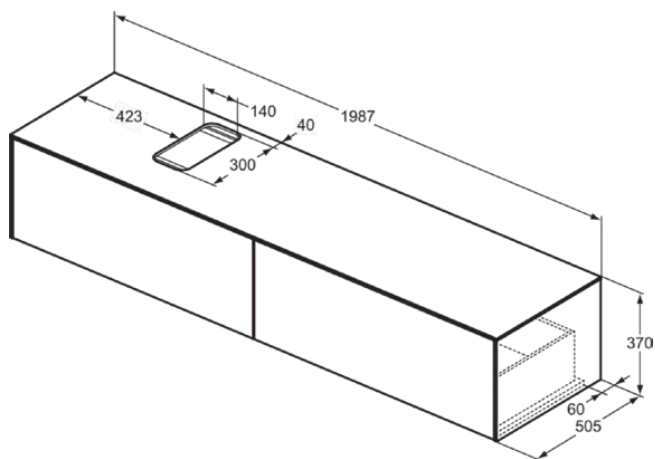

CONCA

T3986Y6

CONCA | Подстолье 1987x505x370 mm в покрытии светлый дуб, 2 ящика | Без ручек, Ящик с полным выдвижением, Нажимная система, Плавное закрывание, В сборе, Древесина из экологических источников, Шпон

Фото и схема

Общая информация

Тип изделия:	Мебель
Подтип изделия:	Подстолье
Бренд:	Ideal Standard
Коллекция:	CONCA
Дизайнер:	Palomba Serafini Associati
Colour:	Y6 - Светлый Дуб
Эффект обработки поверхности:	Матовые
Высота (мм):	370
Ширина (мм):	1987
Длина / Проекция (мм):	505
Способ крепления:	Крепежный комплект
Вес нетто (кг):	69.00
EAN-код:	8014140462361