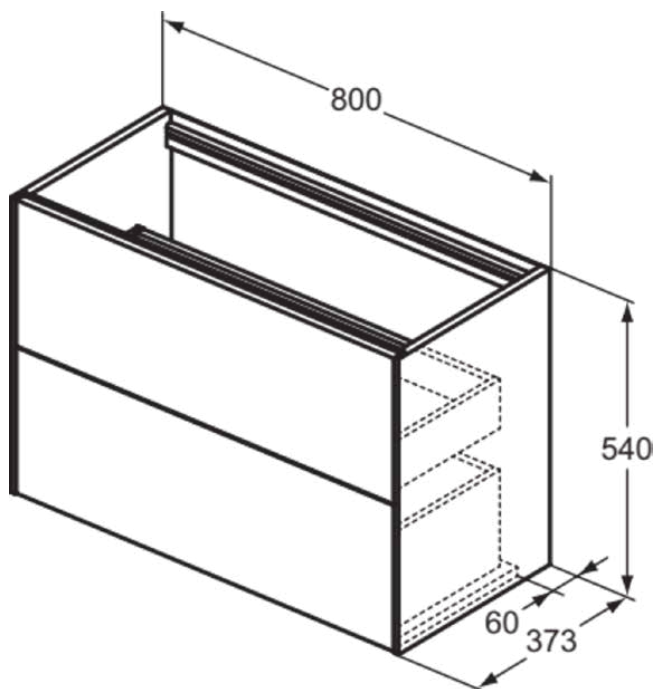

CONCA

T4352Y3

CONCA | Подстолье 800x373x540 mm в покрытии матовый закат, 2 ящика | Без ручек, Ящик с полным выдвижением, Нажимная система, Плавное закрывание, В сборе, Древесина из экологических источников

Фото и схема

Общая информация

Тип изделия:	Мебель
Подтип изделия:	Подстолье
Бренд:	Ideal Standard
Коллекция:	CONCA
Дизайнер:	Palomba Serafini Associati
Colour:	Y3 - Матовый Закат
Эффект обработки поверхности:	Матовые
Высота (мм):	540
Ширина (мм):	800
Длина / Проекция (мм):	373
Способ крепления:	Крепежный комплект
Вес нетто (кг):	32.20
EAN-код:	8014140465560

CONCA

T4352Y3

CONCA | Подстолье 800x373x540 mm в покрытии матовый закат, 2 ящика | Без ручек, Ящик с полным выдвижением, Нажимная система, Плавное закрывание, В сборе, Древесина из экологичных источников