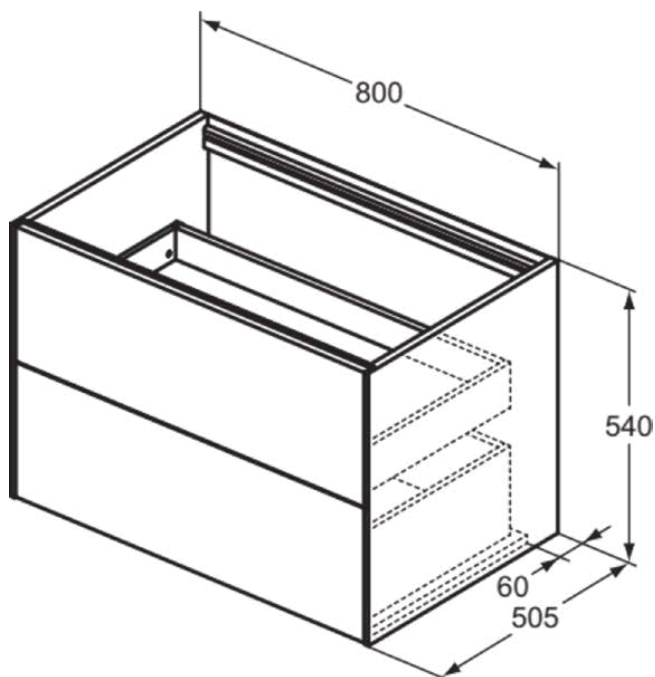

## T4356Y4

CONCA | Подстолье 800x505x540 mm в покрытии копченый дуб, 2 ящика | Без ручек, Ящик с полным выдвижением, Нажимная система, Плавное закрывание, В сборе, Древесина из экологических источников, Шпон

### Общая информация

Тип изделия:	Мебель
Подтип изделия:	Подстолье
Бренд:	Ideal Standard
Коллекция:	CONCA
Дизайнер:	Palomba Serafini Associati
Colour:	Y4 - Копченый Дуб
Эффект обработки поверхности:	Матовые
Высота (мм):	540
Ширина (мм):	800
Длина / Проекция (мм):	505
Способ крепления:	Крепежный комплект
Вес нетто (кг):	41.00
EAN-код:	8014140465812