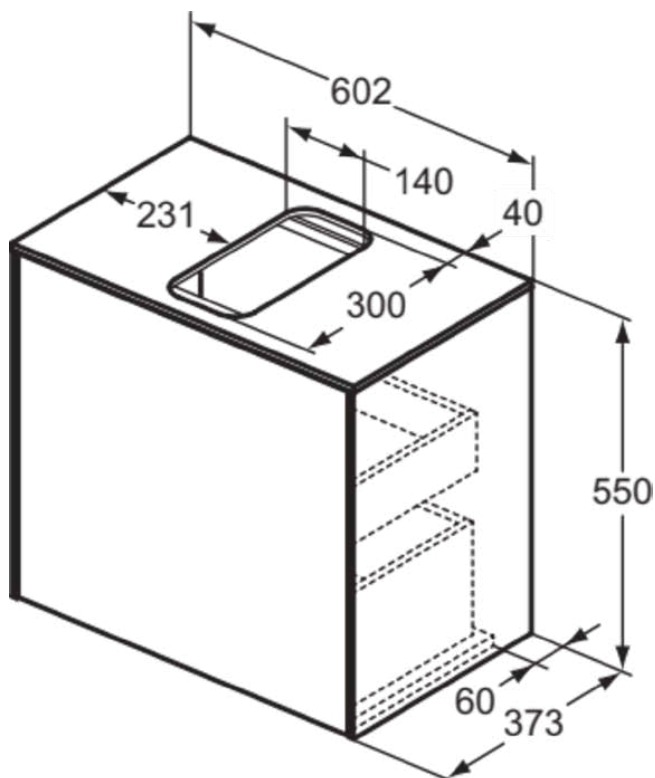

CONCA

T3934Y6

CONCA | Подстолье 602x373x550 mm в покрытии светлый дуб, 2 ящика | Без ручек, Ящик с полным выдвижением, Нажимная система, Плавное закрывание, Экономия пространства, В сборе, Древесина из экологичных источников, Шпон

Фото и схема

Общая информация

Тип изделия:	Мебель
Подтип изделия:	Подстолье
Бренд:	Ideal Standard
Коллекция:	CONCA
Дизайнер:	Palomba Serafini Associati
Colour:	Y6 - Светлый Дуб
Эффект обработки поверхности:	Матовые
Высота (мм):	550
Ширина (мм):	602
Длина / Проекция (мм):	373
Способ крепления:	Крепежный комплект
Вес нетто (кг):	30.00
EAN-код:	8014140460428

CONCA

T3934Y6

CONCA | Подстолье 602x373x550 mm в покрытии светлый дуб, 2 ящика | Без ручек, Ящик с полным выдвижением, Нажимная система, Плавное закрывание, Экономия пространства, В сборе, Древесина из экологических источников, Шпон