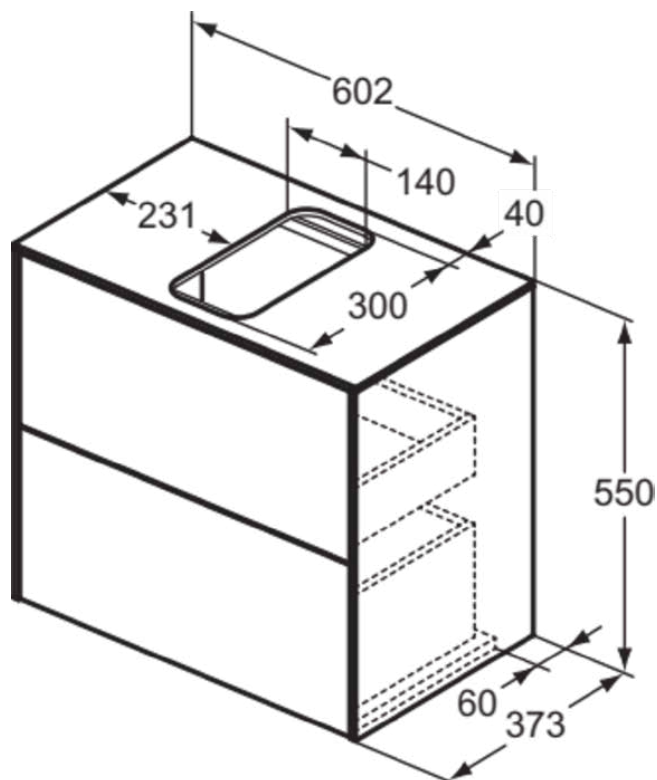

CONCA

T3946Y3

CONCA | Подстолье 602x373x550 mm в покрытии матовый закат, 2 ящика | Без ручек, Ящик с полным выдвижением, Нажимная система, Плавное закрывание, Экономия пространства, В сборе, Древесина из экологичных источников

Фото и схема

Общая информация

Тип изделия:	Мебель
Подтип изделия:	Подстолье
Бренд:	Ideal Standard
Коллекция:	CONCA
Дизайнер:	Palomba Serafini Associati
Colour:	Y3 - Матовый Закат
Эффект обработки поверхности:	Матовые
Высота (мм):	550
Ширина (мм):	602
Длина / Проекция (мм):	373
Способ крепления:	Крепежный комплект
Вес нетто (кг):	29.50
EAN-код:	801414046111