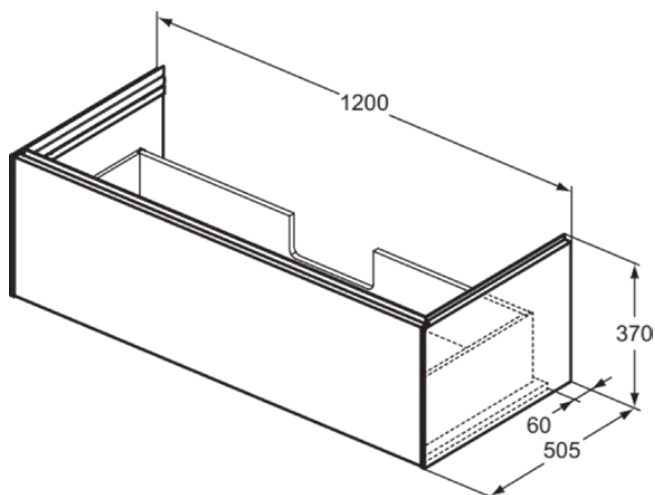

CONCA

T4580Y2

CONCA | Подстолье 1200x505x370 mm в покрытии антрацит матовый, 1 ящик | Без ручек, Ящик с полным выдвижением, Нажимная система, Плавное закрывание, В сборе, Древесина из экологичных источников

Фото и схема

Общая информация

Тип изделия:	Мебель
Подтип изделия:	Подстолье
Бренд:	Ideal Standard
Коллекция:	CONCA
Дизайнер:	Palomba Serafini Associati
Colour:	Y2 - Антрацит Матовый
Эффект обработки поверхности:	Матовые
Высота (мм):	370
Ширина (мм):	1200
Длина / Проекция (мм):	505
Способ крепления:	Крепежный комплект
Вес нетто (кг):	36.50
EAN-код:	8014140483342