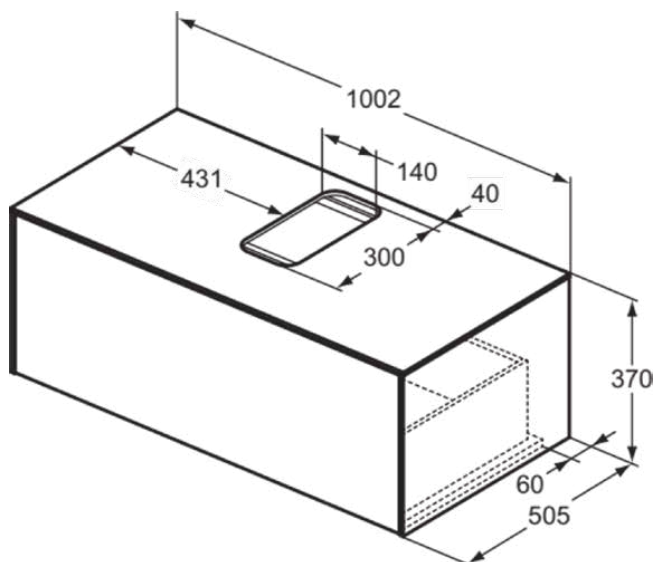

## T3930Y5

CONCA | Подстолье 1002x505x370 mm в покрытии темный орех, 1 ящик | Без ручек, Ящик с полным выдвижением, Нажимная система, Плавное закрывание, В сборе, Древесина из экологических источников, Шпон

### Общая информация

Тип изделия:	Мебель
Подтип изделия:	Подстолье
Бренд:	Ideal Standard
Коллекция:	CONCA
Дизайнер:	Palomba Serafini Associati
Colour:	Y5 - Темный Орех
Эффект обработки поверхности:	Матовые
Высота (мм):	370
Ширина (мм):	1002
Длина / Проекция (мм):	505
Способ крепления:	Крепежный комплект
Вес нетто (кг):	36.00
EAN-код:	8014140460176