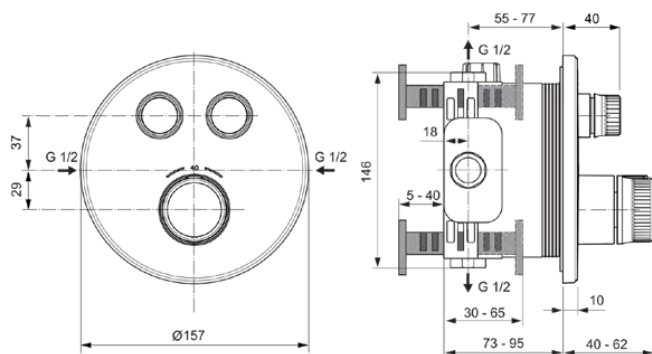

CERATHERM NAVIGO

A7296J6

CERATHERM NAVIGO | Встраиваемый смеситель для душа Kit 2 157x62x157 mm в покрытии брашированная бронза, Kit 1 required (A1000), 18 l/min (3 bar) | Термостатическая функция, Экономия Воды и Энергии, Блокировка для безопасности

Фото и схема

Общая информация

Тип изделия:	Смесители для душа
Подтип изделия:	Встраиваемый смеситель для душа Kit 2
Бренд:	Ideal Standard
Коллекция:	CERATHERM NAVIGO
Дизайнер:	Ideal Standard
Colour:	J6 - Брашированная Бронза
Высота (мм):	157
Ширина (мм):	157
Длина / Проекция (мм):	40 - 62
Способ крепления:	Необходим внутренний комплект 1
Рекомендуемый встроенный комплект:	A1000
Вес нетто (кг):	1.48
EAN-код:	380086118299

Стандарты:	EN 1111
------------	---------

Спецификации с продукцией

Количество отражателей:	1
Количество рукояток:	3
Код цвета:	J6
Описание цвета:	брашированная бронза
Технология Cool Body:	Нет
Регулируемое время смыва:	Нет
Положение рукоятки:	Фронтальные
Материал:	Металл
Материал отражателя (лей):	Металл
Материал рукоятки:	Пластик
Качество материала:	Латунь
Макс. Сила потока (при 300 кПа) (л):	18

Спецификации с продукцией

Макс. сила потока (при 300 кПа) (л) для всех типов выпуска:	18
Макс. расход воды при 300 кПа для излив:	18
Макс. рабочее давление (bar):	10
Мин. рабочее давление (bar):	0.5
Форма отражателя (лей):	Круглые
Ограничитель температуры:	Да
Термостатический:	Да
Тип рукоятки:	Поворотная ручка
Тип температурного контроля:	Термостатический
С отражателем (ми):	Да
С рукояткой (ками):	Да
С комплектом ручного душа:	Нет
С верхним душем:	Нет
С уплотняющей прокладкой:	Да
С душевым комплектом:	Нет
Способ крепления:	Необходим внутренний комплект 1
Способ монтажа:	Настенный / встраиваемый