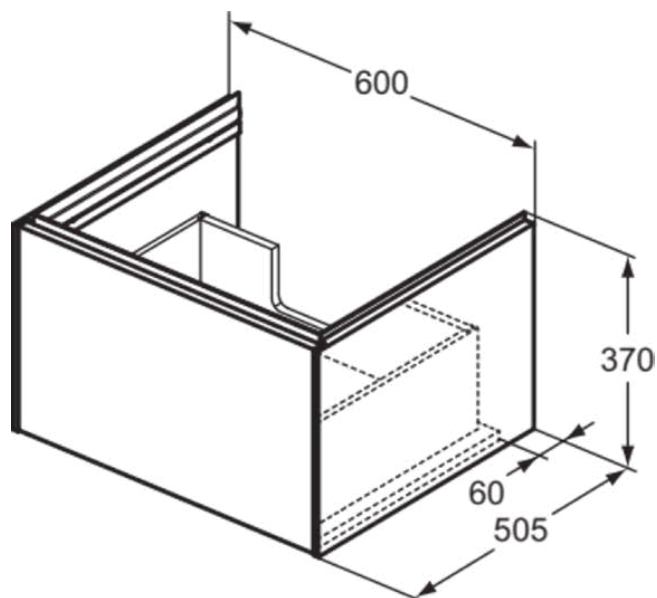

## T4577Y4

CONCA | Подстолье 600x505x370 mm в покрытии копченый дуб, 1 ящик | Без ручек, Ящик с полным выдвижением, Нажимная система, Плавное закрывание, В сборе, Древесина из экологических источников, Шпон

### Общая информация

Тип изделия:	Мебель
Подтип изделия:	Подстолье
Бренд:	Ideal Standard
Коллекция:	CONCA
Дизайнер:	Palomba Serafini Associati
Colour:	Y4 - Копченый Дуб
Эффект обработки поверхности:	Матовые
Высота (мм):	370
Ширина (мм):	600
Длина / Проекция (мм):	505
Способ крепления:	Крепежный комплект
Вес нетто (кг):	25.00
EAN-код:	8014140483182