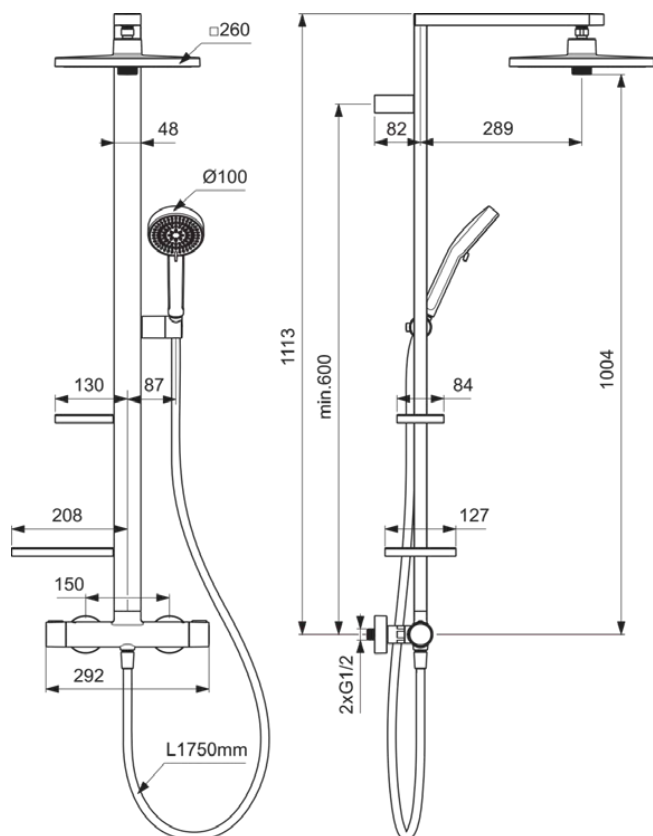

## BE210RO

CERATHERM ALU<sup>+</sup> | Душевая система 345x501x1113 mm в покрытии розовый, 12 l/min (3 bar)  
 | Многофункциональные душевые лейки, Термостатическая функция, Экономия Воды и Энергии, Ограничитель Ecoflow, Блокировка для безопасности

### Фото и схема

### Общая информация

Тип изделия:	Душевые системы
Подтип изделия:	Душевая система
Бренд:	Ideal Standard
Коллекция:	CERATHERM ALU+
Дизайнер:	Palomba Serafini Associati
Colour:	RO - Розовый
Эффект обработки поверхности:	Шелковисто-матовые
Высота (мм):	1113
Ширина (мм):	345
Длина / Проекция (мм):	501
Способ крепления:	S-соединители
Вес нетто (кг):	4.34
EAN-код:	3800861139683