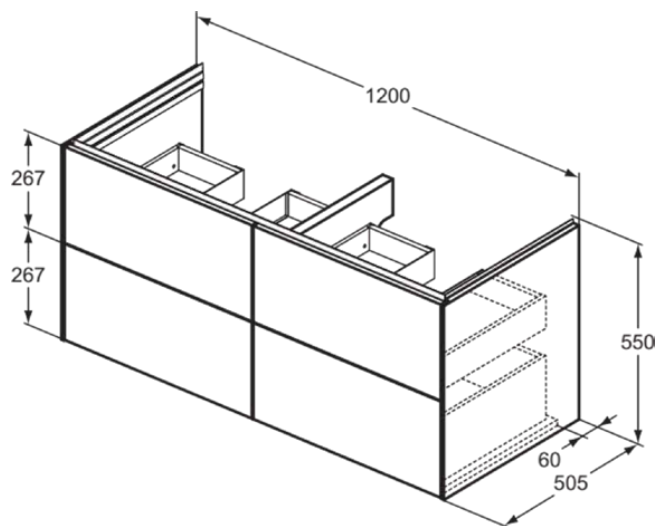

CONCA

T5517Y1

CONCA | Подстолье 1200x505x550 mm в покрытии матовый белый, 4 ящика | Без ручек, Ящик с полным выдвижением, Нажимная система, Плавное закрывание, В сборе, Древесина из экологических источников

Фото и схема

Общая информация

Тип изделия:	Мебель
Подтип изделия:	Подстолье
Бренд:	Ideal Standard
Коллекция:	CONCA
Дизайнер:	Palomba Serafini Associati
Colour:	Y1 - Матовый Белый
Эффект обработки поверхности:	Матовые
Высота (мм):	550
Ширина (мм):	1200
Длина / Проекция (мм):	505
Способ крепления:	Крепежный комплект
Вес нетто (кг):	58.00
EAN-код:	8014140513674