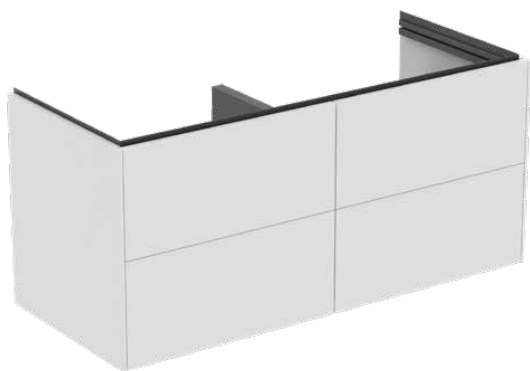

CONCA

T5517Y1

CONCA | Подстолье 1200x505x550 mm в покрытии матовый белый, 4 ящика | Без ручек, Ящик с полным выдвижением, Нажимная система, Плавное закрывание, В сборе, Древесина из экологических источников

Фото и схема

Общая информация

Тип изделия:	Мебель
Подтип изделия:	Подстолье
Бренд:	Ideal Standard
Коллекция:	CONCA
Дизайнер:	Palomba Serafini Associati
Colour:	Y1 - Матовый Белый
Эффект обработки поверхности:	Матовые
Высота (мм):	550
Ширина (мм):	1200
Длина / Проекция (мм):	505
Способ крепления:	Крепежный комплект
Вес нетто (кг):	58.00
EAN-код:	8014140513674

CONCA

T5517Y1

CONCA | Подстолье 1200x505x550 mm в покрытии матовый белый, 4 ящика | Без ручек, Ящик с полным выдвижением, Нажимная система, Плавное закрытие, В сборе, Древесина из экологических источников