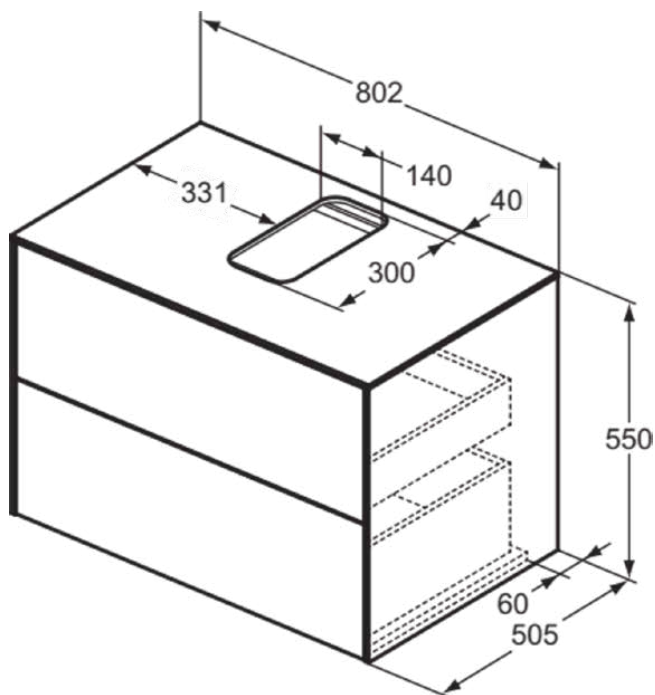

CONCA

T3941Y6

CONCA | Подстолье 802x505x550 mm в покрытии светлый дуб, 2 ящика | Без ручек, Ящик с полным выдвижением, Нажимная система, Плавное закрывание, В сборе, Древесина из экологических источников, Шпон

Фото и схема

Общая информация

| | |
|-------------------------------|----------------------------|
| Тип изделия: | Мебель |
| Подтип изделия: | Подстолье |
| Бренд: | Ideal Standard |
| Коллекция: | CONCA |
| Дизайнер: | Palomba Serafini Associati |
| Colour: | Y6 - Светлый Дуб |
| Эффект обработки поверхности: | Матовые |
| Высота (мм): | 550 |
| Ширина (мм): | 802 |
| Длина / Проекция (мм): | 505 |
| Способ крепления: | Крепежный комплект |
| Вес нетто (кг): | 44,00 |
| EAN-код: | 8014140460848 |