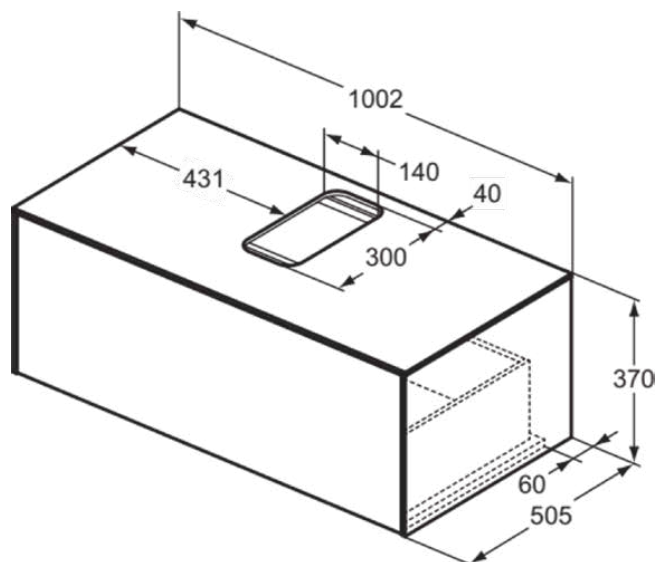

CONCA

T3930Y2

CONCA | Подстолье 1002x505x370 mm в покрытии антрацит матовый, 1 ящик | Без ручек, Ящик с полным выдвижением, Нажимная система, Плавное закрывание, В сборе, Древесина из экологичных источников

Фото и схема

Общая информация

| | |
|-------------------------------|----------------------------|
| Тип изделия: | Мебель |
| Подтип изделия: | Подстолье |
| Бренд: | Ideal Standard |
| Коллекция: | CONCA |
| Дизайнер: | Palomba Serafini Associati |
| Colour: | Y2 - Антрацит Матовый |
| Эффект обработки поверхности: | Матовые |
| Высота (мм): | 370 |
| Ширина (мм): | 1002 |
| Длина / Проекция (мм): | 505 |
| Способ крепления: | Крепежный комплект |
| Вес нетто (кг): | 36.00 |
| EAN-код: | 8014140460145 |

CONCA

T3930Y2

CONCA | Подстолье 1002x505x370 mm в покрытии антрацит матовый, 1 ящик | Без ручек, Ящик с полным выдвижением, Нажимная система, Плавное закрытие, В сборе, Древесина из экологических источников