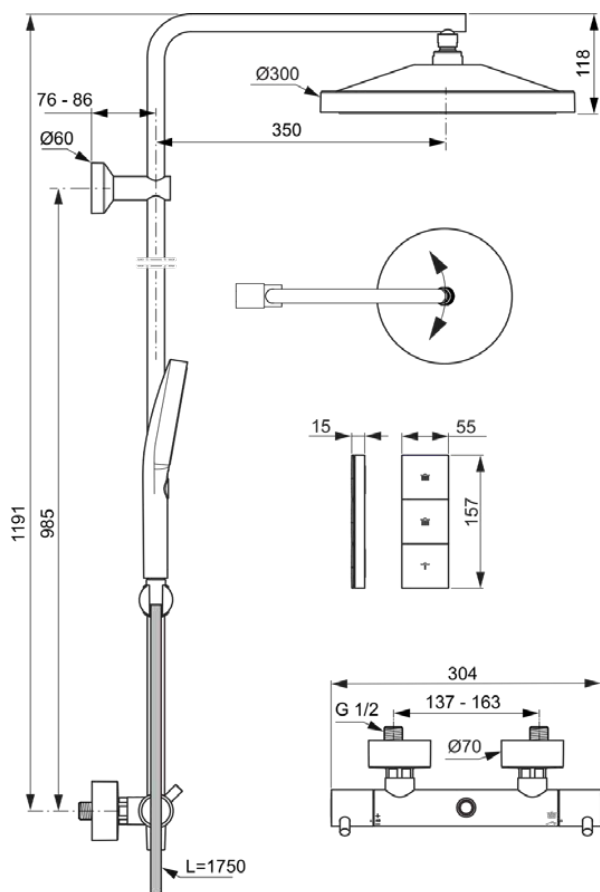

## A7689A2

Ceratherm T125<sup>+</sup> | Душевая система 304x576x1191 mm в покрытии шлифованное золото, 12.0 l/min (3 bar) | Термостатическая функция, Экономия Воды и Энергии, Технология Cool Body, Вертикальная регулировка, Блокировка для безопасности, Технология PVD

### Общая информация

Тип изделия:	Душевые системы
Подтип изделия:	Душевая система
Бренд:	Ideal Standard
Коллекция:	Ceratherm T125+
Дизайнер:	Ideal Standard
Colour:	A2 - Шлифованное Золото
Эффект обработки поверхности:	Шелковисто-матовые
Высота (мм):	1191
Ширина (мм):	304
Длина / Проекция (мм):	576 - 586
Способ крепления:	S-соединители
Вес нетто (кг):	4.40
EAN-код:	4015413356633