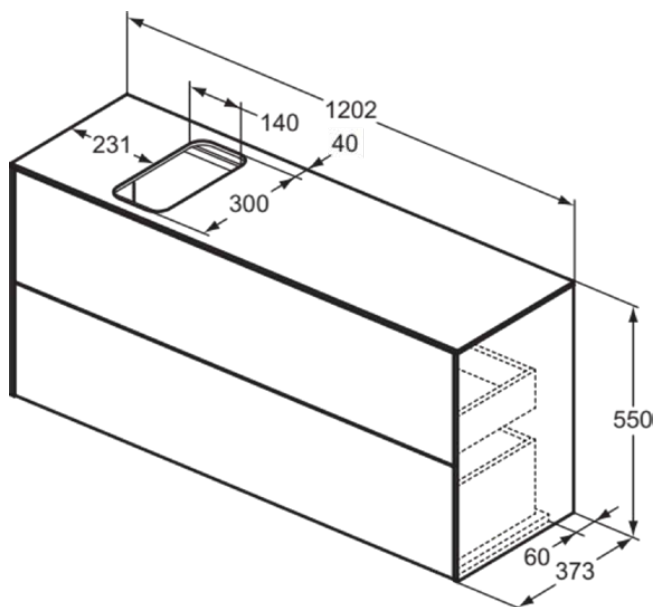

CONCA

T3950Y2

CONCA | Подстолье 1202x373x550 mm в покрытии антрацит матовый, 2 ящика | Без ручек, Ящик с полным выдвижением, Нажимная система, Плавное закрывание, В сборе, Древесина из экологических источников

Фото и схема

Общая информация

Тип изделия:	Мебель
Подтип изделия:	Подстолье
Бренд:	Ideal Standard
Коллекция:	CONCA
Дизайнер:	Palomba Serafini Associati
Colour:	Y2 - Антрацит Матовый
Эффект обработки поверхности:	Матовые
Высота (мм):	550
Ширина (мм):	1202
Длина / Проекция (мм):	373
Способ крепления:	Крепежный комплект
Вес нетто (кг):	44,50
EAN-код:	8014140461340