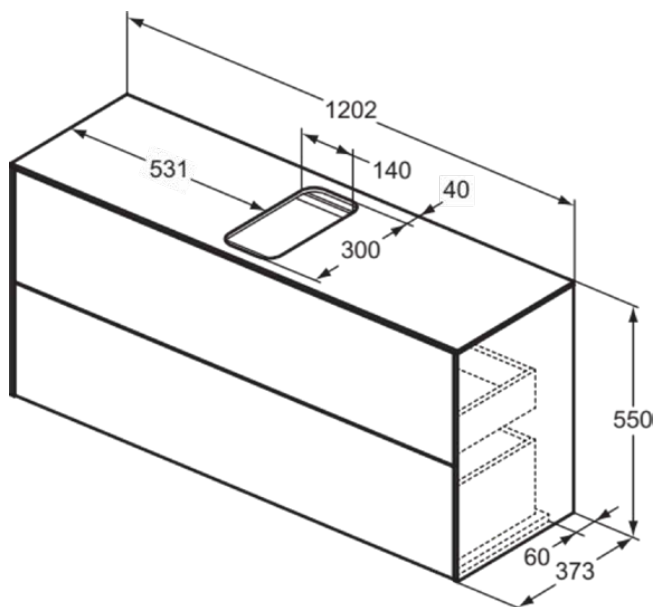

CONCA

T3949Y5

CONCA | Подстолье 1202x373x550 mm в покрытии темный орех, 2 ящика | Без ручек, Ящик с полным выдвижением, Нажимная система, Плавное закрывание, В сборе, Древесина из экологических источников, Шпон

Фото и схема

Общая информация

Тип изделия:	Мебель
Подтип изделия:	Подстолье
Бренд:	Ideal Standard
Коллекция:	CONCA
Дизайнер:	Palomba Serafini Associati
Colour:	Y5 - Темный Орех
Эффект обработки поверхности:	Матовые
Высота (мм):	550
Ширина (мм):	1202
Длина / Проекция (мм):	373
Способ крепления:	Крепежный комплект
Вес нетто (кг):	44,50
EAN-код:	8014140461319