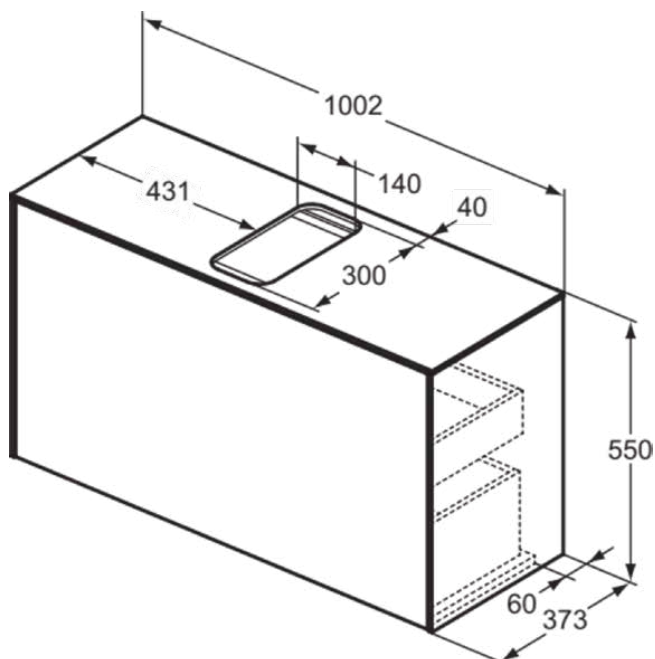

CONCA

T3936Y2

CONCA | Подстолье 1002x373x550 mm в покрытии антрацит матовый, 2 ящика | Без ручек, Ящик с полным выдвижением, Нажимная система, Плавное закрывание, В сборе, Древесина из экологических источников

Фото и схема

Общая информация

Тип изделия:	Мебель
Подтип изделия:	Подстолье
Бренд:	Ideal Standard
Коллекция:	CONCA
Дизайнер:	Palomba Serafini Associati
Colour:	Y2 - Антрацит Матовый
Эффект обработки поверхности:	Матовые
Высота (мм):	550
Ширина (мм):	1002
Длина / Проекция (мм):	373
Способ крепления:	Крепежный комплект
Вес нетто (кг):	40.40
EAN-код:	8014140460503