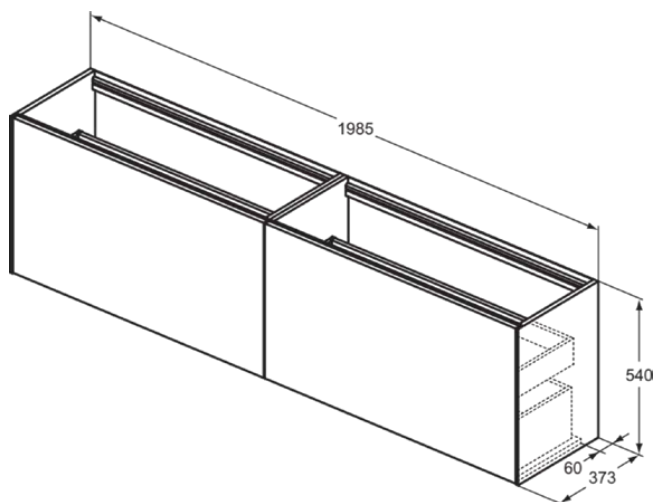

CONCA

T3999Y2

CONCA | Подстолье 1985x373x540 mm в покрытии антрацит матовый, 4 ящика | Без ручек, Ящик с полным выдвижением, Нажимная система, Плавное закрывание, В сборе, Древесина из экологических источников

Фото и схема

Общая информация

Тип изделия:	Мебель
Подтип изделия:	Подстолье
Бренд:	Ideal Standard
Коллекция:	CONCA
Дизайнер:	Palomba Serafini Associati
Colour:	Y2 - Антрацит Матовый
Эффект обработки поверхности:	Матовые
Высота (мм):	540
Ширина (мм):	1985
Длина / Проекция (мм):	373
Способ крепления:	Крепежный комплект
Вес нетто (кг):	70.50
EAN-код:	8014140463108

CONCA

T3999Y2

CONCA | Подстолье 1985x373x540 mm в покрытии антрацит матовый, 4 ящика | Без ручек, Ящик с полным выдвижением, Нажимная система, Плавное закрывание, В сборе, Древесина из экологичных источников