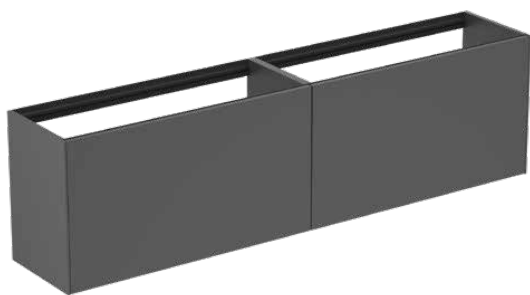

CONCA

T3999Y2

CONCA | Подстолье 1985x373x540 mm в покрытии антрацит матовый, 4 ящика | Без ручек, Ящик с полным выдвижением, Нажимная система, Плавное закрывание, В сборе, Древесина из экологических источников

Фото и схема

Общая информация

Тип изделия:	Мебель
Подтип изделия:	Подстолье
Бренд:	Ideal Standard
Коллекция:	CONCA
Дизайнер:	Palomba Serafini Associati
Colour:	Y2 - Антрацит Матовый
Эффект обработки поверхности:	Матовые
Высота (мм):	540
Ширина (мм):	1985
Длина / Проекция (мм):	373
Способ крепления:	Крепежный комплект
Вес нетто (кг):	70.50
EAN-код:	8014140463108

Механизм закрывания:	Микролифт
Код цвета:	Y2
Описание цвета:	антрацит матовый
Угловая модель:	Нет
Ящик с полным выдвижением:	Yes
Ручка(и):	Без ручек
Регулируемые ножки:	Нет
Материал:	Дерево
Качество материала (структура / корпус):	3-слойная ДСП высокой плотности
Количество дверей (всего):	0
Количество дверей, левое открывание:	0
Количество дверей, правое открывание:	0
Количество выдвижных ящиков (всего):	4

CONCA

T3999Y2

CONCA | Подстолье 1985x373x540 mm в покрытии антрацит матовый, 4 ящика | Без ручек, Ящик с полным выдвижением, Нажимная система, Плавное закрывание, В сборе, Древесина из экологичных источников