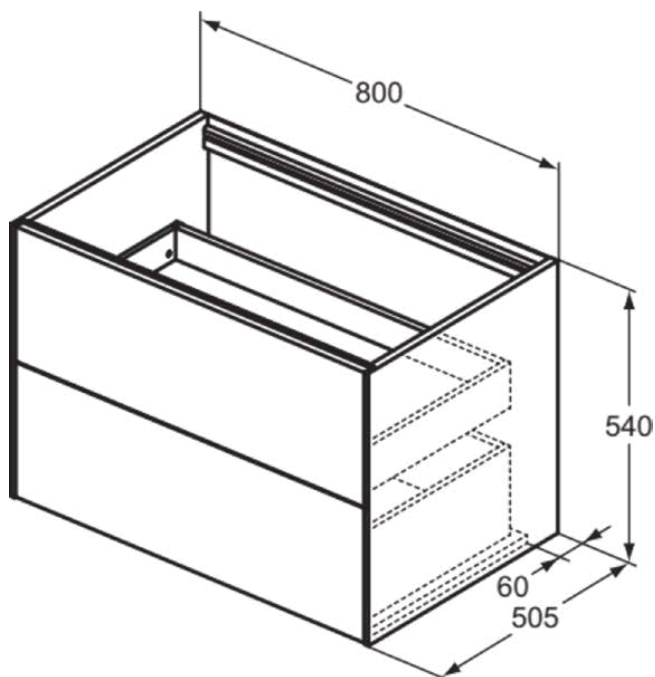

CONCA

T4356Y5

CONCA | Подстолье 800x505x540 mm в покрытии темный орех, 2 ящика | Без ручек, Ящик с полным выдвижением, Нажимная система, Плавное закрывание, В сборе, Древесина из экологических источников, Шпон

Фото и схема

Общая информация

Тип изделия:	Мебель
Подтип изделия:	Подстолье
Бренд:	Ideal Standard
Коллекция:	CONCA
Дизайнер:	Palomba Serafini Associati
Colour:	Y5 - Темный Орех
Эффект обработки поверхности:	Матовые
Высота (мм):	540
Ширина (мм):	800
Длина / Проекция (мм):	505
Способ крепления:	Крепежный комплект
Вес нетто (кг):	41.00
EAN-код:	8014140465829