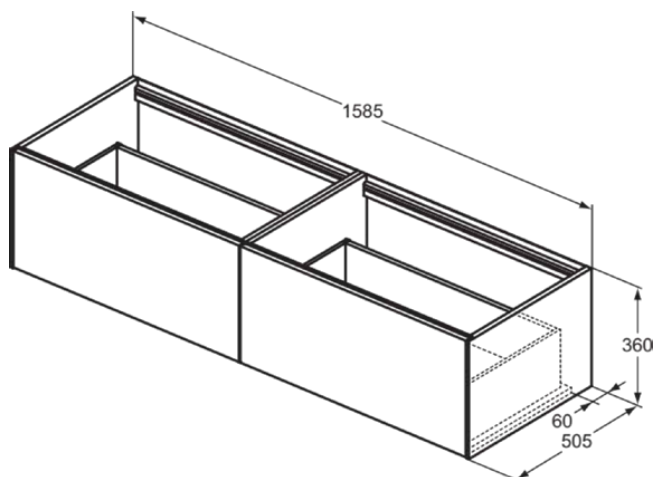

CONCA

T3984Y6

CONCA | Подстолье 1585x505x360 mm в покрытии светлый дуб, 2 ящика | Без ручек, Ящик с полным выдвижением, Нажимная система, Плавное закрывание, В сборе, Древесина из экологических источников, Шпон

Фото и схема

Общая информация

Тип изделия:	Мебель
Подтип изделия:	Подстолье
Бренд:	Ideal Standard
Коллекция:	CONCA
Дизайнер:	Palomba Serafini Associati
Colour:	Y6 - Светлый Дуб
Эффект обработки поверхности:	Матовые
Высота (мм):	360
Ширина (мм):	1585
Длина / Проекция (мм):	505
Способ крепления:	Крепежный комплект
Вес нетто (кг):	51.50
EAN-код:	8014140462248