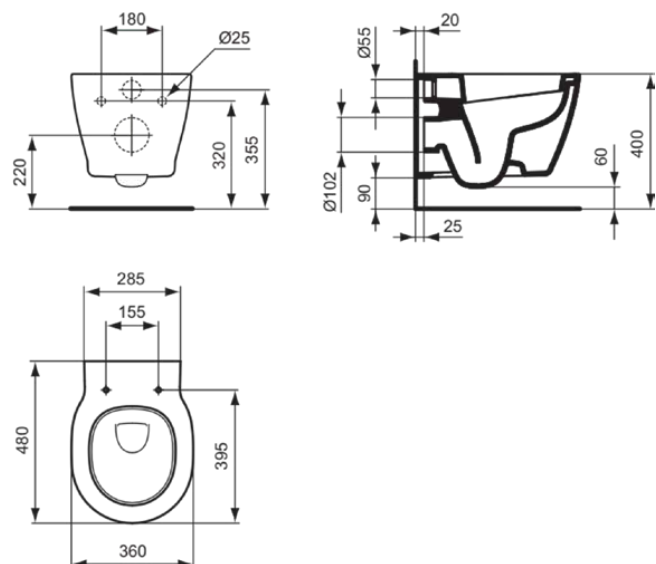

CONNECT SPACE

E801801

CONNECT SPACE | Подвесной унитаз 360x480x340 mm в покрытии белый глянцевый, горизонтальный выпуск | NF сертификация

Фото и схема

Общая информация

Подтип изделия	Подвесной унитаз
Бренд	Ideal Standard
Коллекция	CONNECT SPACE
Дизайнер	Studio Levien
Код цвета	01
Описание цвета	Белый Глянцевый
Эффект обработки поверхности	Глянцевые
Высота (мм)	340
Ширина (мм)	360
Длина / Проекция (мм)	480
Способ крепления	Крепежные болты
EAN-код	5017830389194
Вес нетто (кг)	20.40