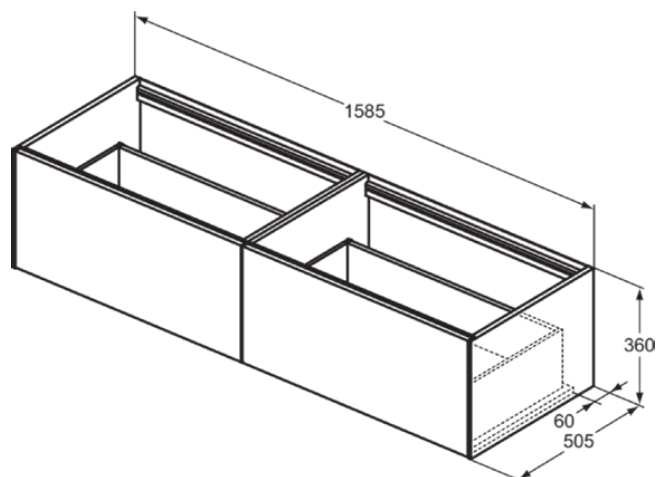

## T3984Y5

CONCA | Подстолье 1585x505x360 mm в покрытии темный орех, 2 ящика | Без ручек, Ящик с полным выдвижением, Нажимная система, Плавное закрывание, В сборе, Древесина из экологических источников, Шпон

### Общая информация

Тип изделия:	Мебель
Подтип изделия:	Подстолье
Бренд:	Ideal Standard
Коллекция:	CONCA
Дизайнер:	Palomba Serafini Associati
Colour:	Y5 - Темный Орех
Эффект обработки поверхности:	Матовые
Высота (мм):	360
Ширина (мм):	1585
Длина / Проекция (мм):	505
Способ крепления:	Крепежный комплект
Вес нетто (кг):	51.50
EAN-код:	8014140462231