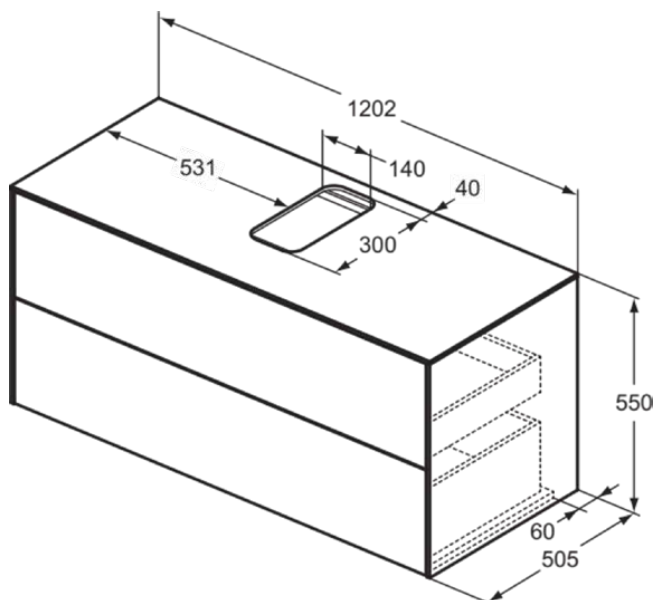

CONCA

T3943Y1

CONCA | Подстолье 1202x505x550 mm в покрытии матовый белый, 2 ящика | Без ручек, Ящик с полным выдвижением, Нажимная система, Плавное закрывание, В сборе, Древесина из экологических источников

Фото и схема

Общая информация

Тип изделия:	Мебель
Подтип изделия:	Подстолье
Бренд:	Ideal Standard
Коллекция:	CONCA
Дизайнер:	Palomba Serafini Associati
Colour:	Y1 - Матовый Белый
Эффект обработки поверхности:	Матовые
Высота (мм):	550
Ширина (мм):	1202
Длина / Проекция (мм):	505
Способ крепления:	Крепежный комплект
Вес нетто (кг):	56.40
EAN-код:	8014140460916

CONCA

T3943Y1

CONCA | Подстолье 1202x505x550 mm в покрытии матовый белый, 2 ящика | Без ручек, Ящик с полным выдвижением, Нажимная система, Плавное закрытие, В сборе, Древесина из экологических источников