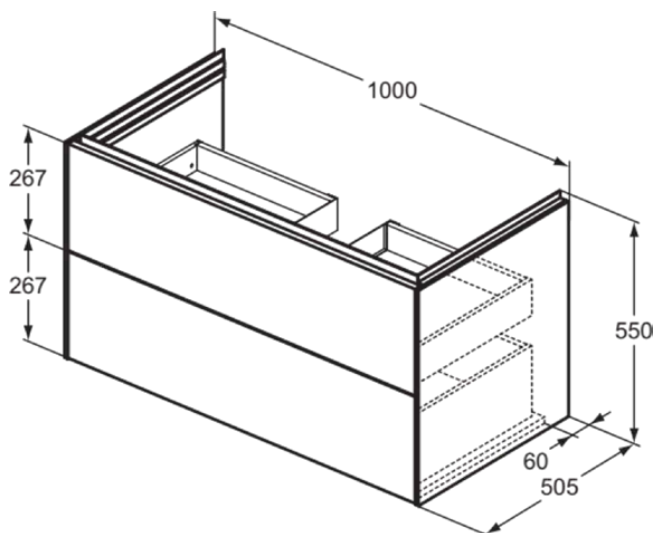

CONCA

T4575Y4

CONCA | Подстолье 1000x505x550 mm в покрытии копченый дуб, 2 ящика | Без ручек, Ящик с полным выдвижением, Нажимная система, Плавное закрывание, В сборе, Древесина из экологических источников, Шпон

Фото и схема

Общая информация

Тип изделия:	Мебель
Подтип изделия:	Подстолье
Бренд:	Ideal Standard
Коллекция:	CONCA
Дизайнер:	Palomba Serafini Associati
Colour:	Y4 - Копченый Дуб
Эффект обработки поверхности:	Матовые
Высота (мм):	550
Ширина (мм):	1000
Длина / Проекция (мм):	505
Способ крепления:	Крепежный комплект
Вес нетто (кг):	46.00
EAN-код:	8014140483069