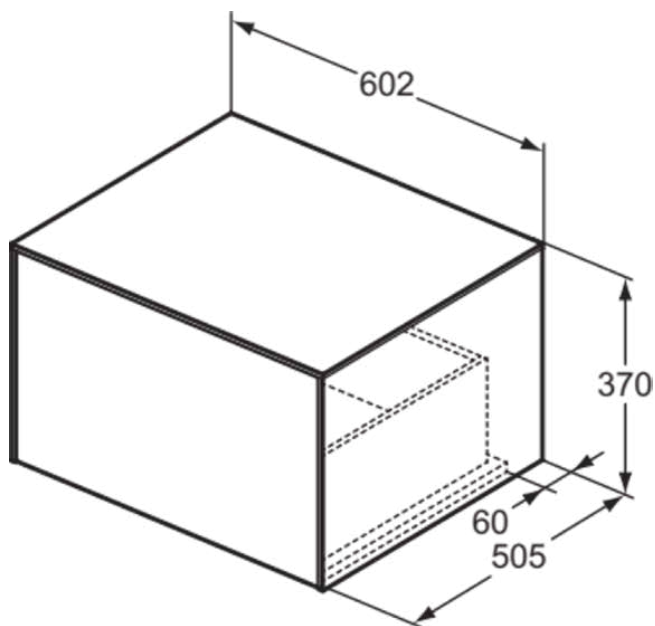

CONCA

T4311Y2

CONCA | Подстолье 602x505x370 мм в покрытии антрацит матовый, 1 ящик | Без ручек, Ящик с полным выдвижением, Нажимная система, Плавное закрывание, В сборе, Древесина из экологических источников

Фото и схема

Общая информация

Тип изделия:	Мебель
Подтип изделия:	Подстолье
Бренд:	Ideal Standard
Коллекция:	CONCA
Дизайнер:	Palomba Serafini Associati
Colour:	Y2 - Антрацит Матовый
Эффект обработки поверхности:	Матовые
Высота (мм):	370
Ширина (мм):	602
Длина / Проекция (мм):	505
Способ крепления:	Крепежный комплект
Вес нетто (кг):	26.50
EAN-код:	8014140463382