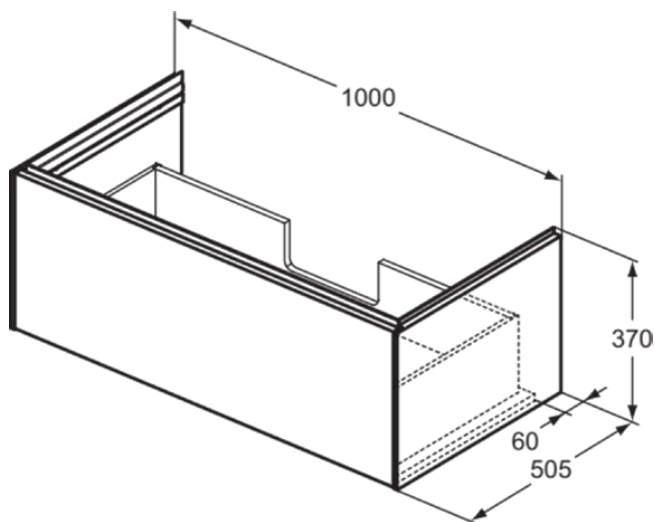

CONCA

T4579Y1

CONCA | Подстолье 1000x505x370 mm в покрытии матовый белый, 1 ящик | Без ручек, Ящик с полным выдвижением, Нажимная система, Плавное закрывание, В сборе, Древесина из экологических источников

Фото и схема

Общая информация

Тип изделия:	Мебель
Подтип изделия:	Подстолье
Бренд:	Ideal Standard
Коллекция:	CONCA
Дизайнер:	Palomba Serafini Associati
Colour:	Y1 - Матовый Белый
Эффект обработки поверхности:	Матовые
Высота (мм):	370
Ширина (мм):	1000
Длина / Проекция (мм):	505
Способ крепления:	Крепежный комплект
Вес нетто (кг):	34.70
EAN-код:	8014140483274

CONCA

T4579Y1

CONCA | Подстолье 1000x505x370 mm в покрытии матовый белый, 1 ящик | Без ручек, Ящик с полным выдвижением, Нажимная система, Плавное закрывание, В сборе, Древесина из экологичных источников