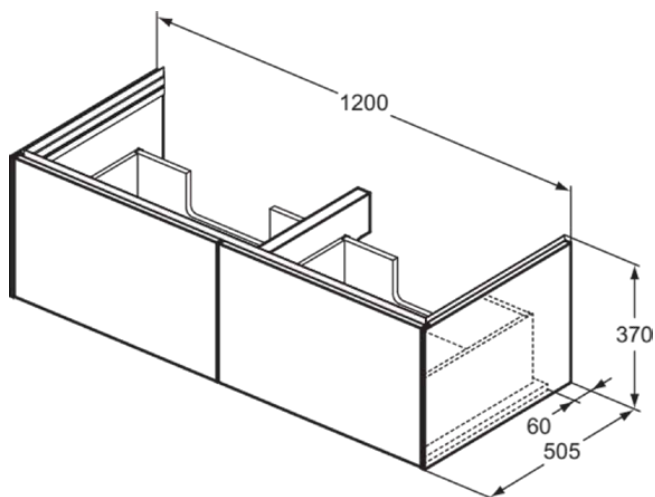

CONCA

T5516Y6

CONCA | Подстолье 1200x505x370 mm в покрытии светлый дуб, 2 ящика | Без ручек, Ящик с полным выдвижением, Нажимная система, Плавное закрывание, В сборе, Древесина из экологических источников, Шпон

Фото и схема

Общая информация

Тип изделия:	Мебель
Подтип изделия:	Подстолье
Бренд:	Ideal Standard
Коллекция:	CONCA
Дизайнер:	Palomba Serafini Associati
Colour:	Y6 - Светлый Дуб
Эффект обработки поверхности:	Матовые
Высота (мм):	370
Ширина (мм):	1200
Длина / Проекция (мм):	505
Способ крепления:	Крепежный комплект
Вес нетто (кг):	42.00
EAN-код:	8014140513667