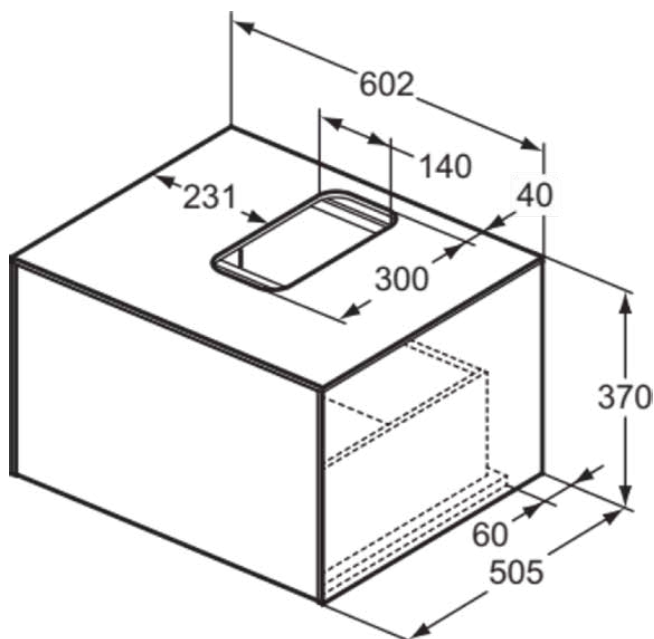

CONCA

T3928Y1

CONCA | Подстолье 602x505x370 mm в покрытии матовый белый, 1 ящик | Без ручек, Ящик с полным выдвижением, Нажимная система, Плавное закрывание, В сборе, Древесина из экологических источников

Фото и схема

Общая информация

Тип изделия:	Мебель
Подтип изделия:	Подстолье
Бренд:	Ideal Standard
Коллекция:	CONCA
Дизайнер:	Palomba Serafini Associati
Colour:	Y1 - Матовый Белый
Эффект обработки поверхности:	Матовые
Высота (мм):	370
Ширина (мм):	602
Длина / Проекция (мм):	505
Способ крепления:	Крепежный комплект
Вес нетто (кг):	26.50
EAN-код:	8014140459712