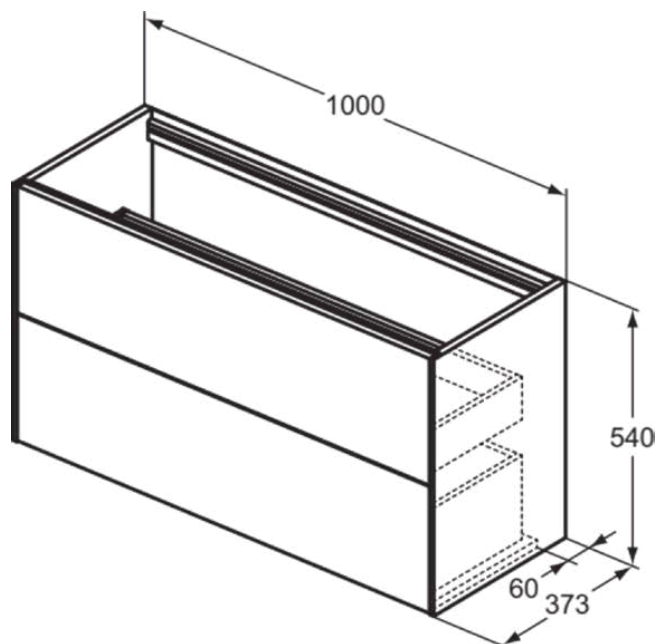

CONCA

T4353Y6

CONCA | Подстолье 1000x373x540 mm в покрытии светлый дуб, 2 ящика | Без ручек, Ящик с полным выдвижением, Нажимная система, Плавное закрывание, В сборе, Древесина из экологических источников, Шпон

Фото и схема

Общая информация

Тип изделия:	Мебель
Подтип изделия:	Подстолье
Бренд:	Ideal Standard
Коллекция:	CONCA
Дизайнер:	Palomba Serafini Associati
Colour:	Y6 - Светлый Дуб
Эффект обработки поверхности:	Матовые
Высота (мм):	540
Ширина (мм):	1000
Длина / Проекция (мм):	373
Способ крепления:	Крепежный комплект
Вес нетто (кг):	36.50
EAN-код:	8014140465652