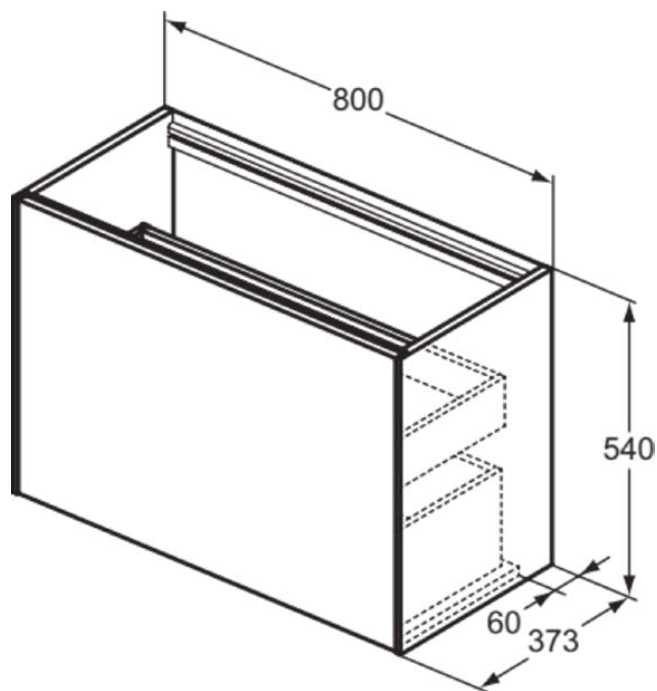

CONCA

T3994Y3

CONCA | Подстолье 800x373x540 mm в покрытии матовый закат, 2 ящика | Без ручек, Ящик с полным выдвижением, Нажимная система, Плавное закрывание, В сборе, Древесина из экологических источников

Фото и схема

Общая информация

Тип изделия:	Мебель
Подтип изделия:	Подстолье
Бренд:	Ideal Standard
Коллекция:	CONCA
Дизайнер:	Palomba Serafini Associati
Colour:	Y3 - Матовый Закат
Эффект обработки поверхности:	Матовые
Высота (мм):	540
Ширина (мм):	800
Длина / Проекция (мм):	373
Способ крепления:	Крепежный комплект
Вес нетто (кг):	33.00
EAN-код:	8014140462811